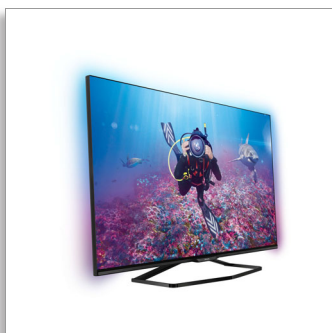

Philips 7000 series
Téléviseur LED ultra-plat
Smart TV Full HD

107 cm (42")

Téléviseur LED Full HD
Dual Core
DVB-T/C/S/S2

42PFK7179

Téléviseur LED ultra-plat Smart TV Full HD

Avec Ambilight 2 côtés

Le téléviseur LED Smart TV Philips série 7100 est doté d'un cadre d'une finesse extrême coupé en biseau qui vous enchante. Esthétique, il regorge en outre de fonctionnalités telles que l'Ambilight, la 3D, Skype™ et plus encore.