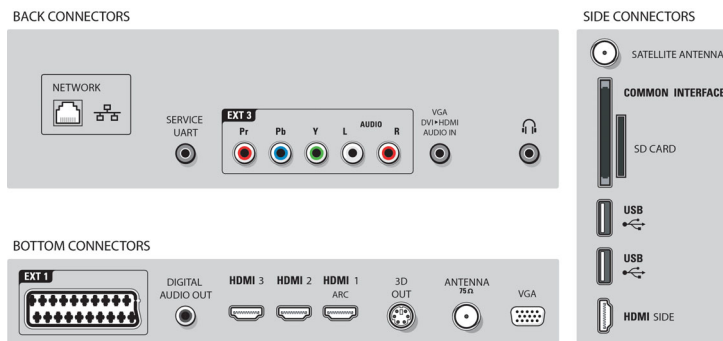

Gemak

- Comfort: Hotelgastfuncties, Welkomstbericht, Volumebeperking

- Teletekst: 1200 pagina's Hypertext
- Elektronische programmagids: Nu + Straks EPG
- Aanpassingen van beeldformaat: Filmformaat 16:9, Breedbeeld, Superzoom, ongeschaald (1080p dot by dot)
- Firmware-upgrade mogelijk: Auto-upgradewizard voor firmware, Firmware-upgrade mogelijk via USB
- Gemakkelijk te installeren: TV-instellingen dupliceren via USB, Vergrendeling installatiemenu, Toetsenbordvergrendeling
- Gebruiksgemak: 1 lijst met kanalen, analoog/digitaal, Programmalijst

Ambilight

- Dimmerfunctie: Handmatig en via lichtsensor
- Ambilight-systeem: LED diepe kleuren

Vermogen

- Netstroom: 220 - 240 V, 50/60 Hz
- Stroomverbruik in stand-bystand: 0,15
- Omgevingstemperatuur: 5 tot 35 °C
- Energieverbruik wanneer uitgeschakeld: 0,01 W
- Aanwezigheid lood: Ja*

Afmetingen

- Afmetingen van set (B x H x D): 1495 x 668 x 71 mm
- Afmetingen apparaat (met standaard) (H x D): 735 x 260 mm
- Gewicht van het product: 26 kg
- Gewicht (incl. standaard): 29 kg
- Compatibel met VESA-wandmontagesysteem: 400 x 400 mm

Accessoires

- Meegeleverde accessoires: Afstandsbediening, Draaibare tafelstandaard, Snelstartgids, Registratiekaart, Garantiekaart
- Optionele accessoires: Installatieafstandsbediening 22AV8573/00

Publicatiedatum
2014-02-26

Versie: 3.1.3

12 NC: 8670 000 66482
EAN: 87 12581 55807 9

© 2014 Koninklijke Philips N.V.
Alle rechten voorbehouden.

Specificaties kunnen zonder voorafgaande kennisgeving worden gewijzigd. Handelsmerken zijn het eigendom van Koninklijke Philips N.V. en hun respectieve eigenaren.

www.philips.com

* 3D-TV vereist accessoire PTA03 (Active Shutter-bril), een 3D-compatibel bronapparaat en bronmateriaal in 3D.
* Jaarlijks energieverbruik is berekend aan de hand van het normale energieverbruik gedurende 4 uur per dag en 365 dagen per jaar.
* Deze televisie bevat lood in bepaalde onderdelen of componenten waarvoor geen alternatieve technologie bestaat, in overeenstemming met bestaande vrijstellingsclausules van de RoHS-richtlijn.
* Normaal energieverbruik wanneer ingeschakeld gemeten in overeenstemming met IEC62087 Ed 2.