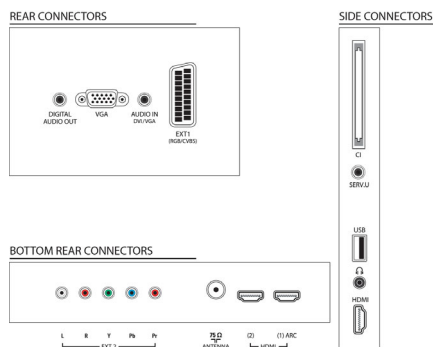

Спецификации

Дата на издаване
2019-06-22

Версия: 5.2.4

12 NC: 8670 000 81613
EAN: 87 12581 61964 0

© 2019 Koninklijke Philips N.V.
Всички права запазени.

Спецификациите могат да се променят без предупреждение. Търговските марки са собственост на Koninklijke Philips N.V. или на съответните си притежатели.

www.philips.com

* Телевизорът поддържа приемане на DVB за предавания със свободен ефирен достъп. Възможно е определени DVB оператори да не се поддържат. Актуализиран списък може да бъде намерен в раздела с често задавани въпроси на уеб сайта за поддръжка на Philips. За някои оператори се изисква модул за условен достъп и абонамент. Обърнете се към вашия оператор за повече информация.

* 8 дни EPG - услугата не е налична във всички страни
* Годишна консумация на енергия в kWh, въз основа на консумацията на телевизора при работа 4 часа на ден, 365 дни. Действителната консумация на енергия зависи от това как се използва телевизорът.

* Само определени части или компоненти на този телевизор съдържат олово, когато няма технически алтернативи съгласно съществуващите клаузи за освобождаване на Директивата RoHS (Директива на Европейската общност за ограничение на използването на вредни вещества).