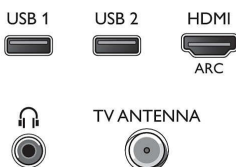

Som

- Potência de saída (RMS): 20 W RMS
- Recursos de áudio: Incredible Surround, Clear Sound, Dynamic Bass Enhancement, Smart Sound, AmbiOOx

Conectividade

- Número de conexões HDMI: 3
- Recursos de HDMI: Canal de retorno de áudio
- EasyLink (HDMI-CEC): Transição de comandos do controle remoto, Controle de áudio do sistema, Modo de espera do sistema, Pixel Plus link (Philips)*, Reprodução com um toque
- Número de conexões USBs: 2
- Número de CVBS: 2
- Conexão wireless: Wi-Fi Direct, Wi-Fi 802.11n 2x2 integrado
- Outras conexões: Antena tipo F, Ethernet LAN RJ-45, Saída de áudio digital (óptica), Entrada de áudio E/D, Saída para fone de ouvido, Conector de serviço

Lig/Desl

- Alimentação: CA 90 - 240V 50/60Hz
- Temperatura ambiente: 5°C a 35°C
- Consumo de energia: 82 W
- Consumo de energia no modo de espera: $\leq 0,5$
- Recursos de economia de energia: Timer de desligamento automático, Picture mute (para rádio)
- Consumo de energia no modo desligado: $\leq 0,5$

Acessórios

- Acessórios inclusos: Controle remoto, Duas pilhas AAA, Suporte para cima da mesa, Cabo de energia, Guia de início rápido, Folheto com informações legais e de segurança, Folheto de garantia

Dimensões

- Largura do aparelho: 918 mm
- Altura do aparelho: 531 mm
- Profundidade do aparelho: 77 mm

Connections

Side