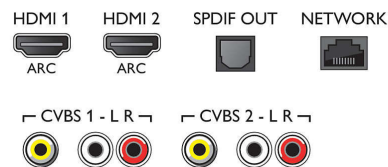

Som

- Potência de saída (RMS): 20 W RMS
- Recursos de áudio: Incredible Surround, Clear Sound, Dynamic Bass Enhancement, Smart Sound, AmbiOOx

Conectividade

- Número de conexões HDMI: 3
- Recursos de HDMI: Canal de retorno de áudio
- EasyLink (HDMI-CEC): Transição de comandos do controle remoto, Controle de áudio do sistema, Modo de espera do sistema, Pixel Plus link (Philips)*, Reprodução com um toque
- Número de conexões USBs: 2
- Número de CVBS: 2
- Conexão wireless: Wi-Fi Direct, Wi-Fi 802.11n 2x2 integrado
- Outras conexões: Antena tipo F, Ethernet LAN RJ-45, Saída de áudio digital (óptica), Entrada de áudio E/D, Saída para fone de ouvido, Conector de serviço

Dimensões

- Largura do aparelho: 918 mm
- Altura do aparelho: 531 mm
- Profundidade do aparelho: 77 mm

Connections

Side

Rear

Data de emissão
2023-10-21

Versão: 7.2.1

EAN: 87 18863 00362 6