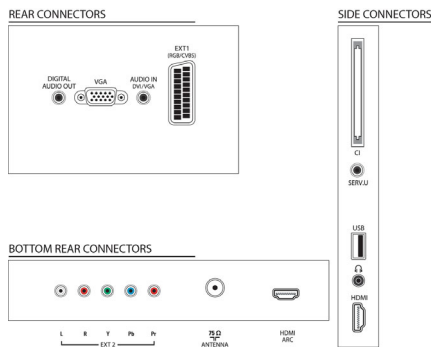

Multimedieprogrammer

- Multimedietilkoblinger: USB
- Avspillingsformater: H.264/MPEG-4 AVC, JPEG-stillbilder, MP3, MPEG1, MPEG2, MPEG4

Anvendelighet

- Elektronisk programguide: 8-dagers elektronisk programguide

- Skjermformatjusteringer: 4:3, Autoformat, Movie expand 14:9, Movie expand 16:9, Tekstingszoom, Superzoom, Widescreen
- Tekst-tv: 1000-siders Smart Text

Tuner/mottak/overføring

- Antenneinngang: 75 ohm koaksial (IEC75)
- Digital-TV: DVB-C MPEG2*, DVB-C MPEG4*, DVB-T MPEG2*, DVB-T MPEG4*
- TV-system: PAL B/G, PAL D/K, SECAM B/G, SECAM D/K, PAL I, SECAM L/L'
- Videoavspilling: NTSC, PAL, SECAM

Drift

- Strømnett: 220–240 V 50 Hz
- Omgivelsestemperatur: 5 °C til 35 °C
- Energimerkeklasse: C
- Årlig energiforbruk: 105 kWh
- Effektforbruk i standby: 0,3 W
- Spor av bly: Ja*

Mål

- Eskemål (B x H x D): 1000 x 610 x 160 mm
- Mål på apparat (B x H x D): 796 x 508,4 x 93 mm
- Mål for apparat med stativ (B x H x D): 796 x 556 x 221,4 mm
- Produktvekt: 8,35 kg
- Produktvekt (+stativ): 10 kg
- Vekt, inkl. emballasje: 12,7 kg
- Kompatibel veggmontering: 200 x 200 mm

Tilbehør

- Vedlagt tilbehør: Nettledning, Fjernkontroll, 2 x AAA-batterier, Bordstativ, Brukerhåndbok, Hurtigstart-guide, Garantibevis

Utgivelsesdato
2019-06-22

Versjon: 2.3.5

12 NC: 8670 000 76612
EAN: 87 12581 60411 0

© 2019 Koninklijke Philips N.V.
Alle rettigheter forbeholdt.

Spesifikasjonene kan endres uten varsel. Varemerker tilhører Koninklijke Philips N.V. eller deres respektive eiere.

www.philips.com

* TVen støtter DVB-mottak av gratiskanaler. Enkelte DVB-operatører støttes kanskje ikke. Du finner en oppdatert liste under Vanlige spørsmål (FAQ) på Philips' webområde for kundestøtte. Enkelte operatører krever betaling for tilgang samt abonnement. Kontakt din operatør for mer informasjon.

* 8 dagers EPG, tjenesten er ikke tilgjengelig i alle land.

* Energiforbruk i kWh per år basert på strømforbruket til TVen for fire timer per dag i 365 dager. Det faktiske strømforbruket avhenger av hvordan TVen brukes.

* Vanlig effektforbruk når apparatet er slått på, er målt i henhold til IEC62087 Ed 2.

* Denne TVen inneholder bly kun i enkelte deler eller komponenter, hvor det ikke finnes noen teknologiske alternativer i henhold til eksisterende unntaksklausuler under RoHS-direktivet.