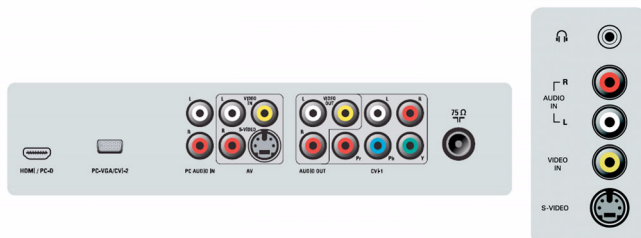

Alimentação

- **Temperatura ambiente:** 5°C a 40°C
- **Alimentação:** 100-240 V, 50-60Hz
- **Consumo de energia:** 180 W
- **Consumo de energia no modo de espera:** < 1W

Acessórios

- **Acessórios incluídos:** Suporte p/ cima da mesa, Cabo VGA para YPbPr-Cinch, Cabo de alimentação, Guia de início rápido, Manual do usuário, Controle remoto, Pilhas para controle remoto

Principais especificações do produto

Pronto para HD

Desfrute da qualidade excepcional de imagem de um verdadeiro sinal de TV de alta definição e fique totalmente preparado para origens HD como transmissão HDTV, DVD Blu-ray ou HDVD. O "HD Ready" é um rótulo protegido que oferece uma qualidade de imagem superior a do progressive scan. Ele está em conformidade com padrões rigorosos estabelecidos pela EICTA para oferecer uma tela HD que exiba os benefícios da resolução e a qualidade de imagem de um sinal de TV de alta definição. O rótulo tem conexão universal para YPbPr analógico e conexão digital não compactada de DVI ou HDMI, com suporte para HDCP. Pode exibir 720p e sinais 1080i a 50 e 60 Hz.