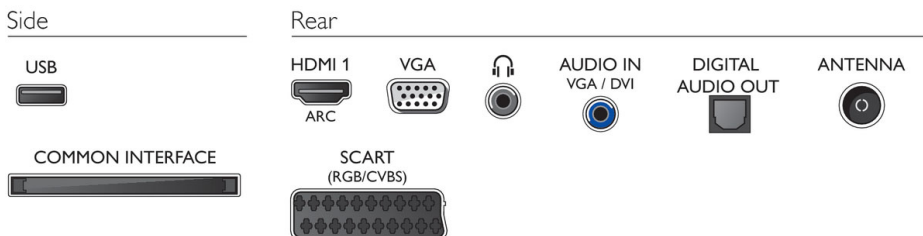

- .SRT, .SSA, .SUB, .TXT
- Muziekweergaveformaten: AAC, AMR, LPCM, M4A, MP3, MPEG1 L1/2, WMA (versie 2 tot versie 9.2)
- Beeldweergaveformaten: JPEG, BMP, GIF, JPS, PNG, PNS

Ondersteunde beeldschermresolutie

- Computeraansluitingen: tot 1920 x 1080 bij 60 Hz
- Video-ingangen: 24, 25, 30, 50, 60 Hz, tot 1920 x 1080p

Tuner/ontvangst/transmissie

- Digitale TV: DVB-T/T2/C
- MPEG-ondersteuning: MPEG2, MPEG4
- Videoweergave: NTSC, PAL, SECAM

Vermogen

- Netstroom: AC 220 - 240 V 50/60 Hz
- Omgevingstemperatuur: 5 °C tot 35 °C
- Europees energielabel (vermogen): 24 W
- Jaarlijks energieverbruik: 35 kWh
- Stroomverbruik in stand-bystand: < 0,3 W
- Functies voor energiebesparing: Timer voor automatisch uitschakelen, Eco-modus, Beeld uit (voor radio)
- Energieverbruik wanneer uitgeschakeld: < 0,3 W
- Energieklasse: A

Afmetingen

- Afmetingen van doos (B x H x D): 630 x 420 x 114 mm
- Afmetingen van set (B x H x D): 550 x 346 x 56 mm
- Afmetingen apparaat (met standaard) (B x H x D): 550 x 387 x 145 mm
- Gewicht van het product: 3,3 kg
- Gewicht (incl. standaard): 3,5 kg
- Gewicht (incl. verpakking): 4,85 kg
- Compatibel met VESA-wandmontagesysteem: 75 x 75 mm

Accessoires

- Meegeleverde accessoires: Afstandsbediening, Tafelstandaard, Voedingskabel, Snelstartgids, Brochure met wettelijk verplichte informatie en veiligheidsgegevens, Garantiekaart

Connections

Publicatiedatum
2019-06-13

Versie: 7.0.1

12 NC: 8670 001 11194
EAN: 87 12581 70849 8

© 2019 Koninklijke Philips N.V.
Alle rechten voorbehouden.

Specificaties kunnen zonder voorafgaande kennisgeving worden gewijzigd. Handelsmerken zijn het eigendom van Koninklijke Philips N.V. en hun respectieve eigenaren.

www.philips.com

* Software-upgrade vereist voor TV pauzeren en opnemen via USB. Ga naar www.philips.com/TV en klik op Ondersteuning voor meer informatie over de software-update.

* Alleen opnemen via USB voor digitale kanalen. Opnamen kunnen worden beperkt door een kopieerbeveiliging (CI+). Voor bepaalde landen en kanalen zijn mogelijk beperkingen van toepassing.

* De TV biedt ondersteuning voor gratis DVB-uitzendingen. Mogelijk worden bepaalde DVB-aanbieders niet ondersteund. Ga voor een recente lijst met aanbieders naar het gedeelte met veelgestelde vragen van de ondersteuningswebsite van Philips. Voor bepaalde aanbieders zijn voorwaarden en een abonnement vereist. Neem voor meer informatie contact op met uw aanbieder.

* Energieverbruik in kWh per jaar, op basis van het stroomverbruik van de televisie als deze 4 uur per dag, 365 dagen per jaar is ingeschakeld. Het werkelijke energieverbruik hangt af van hoe de televisie wordt gebruikt.

* EPG en actuele gegevens (tot 8 dagen) zijn afhankelijk van land en kabelmaatschappij.

* (Philips) alleen compatibel met specifieke Philips-spelers.