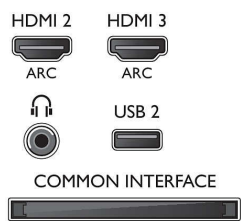

Tekniset tiedot

Ambilight

- Ambilight-ominaisuudet: Kaksisivuinen, kiinteä väri, Dynaamiset, yhteydessä valosensoriin, Lounge-tila, auringonlasku, Mukautuu seinän väriin, 3D
- Ambilight-versio: 2 sivulla
- Ambilight-valaistus: Sisäänrakennettu AL + hue

Kuva/näyttö

- Kuvasuhde: 4:3/16:9
- Ruudun halkaisija (tuuma): 48 tuumaa
- Ruudun halkaisija (cm): 121 cm
- Näyttö: LED, Full HD

- 3D: Active 3D, 2 pelaajan koko näytön peli*, 3D-syvyyden säätö, 2D-3D-muunto, Automaattinen 3D-tunnistus, Väikkymätön 3D-kuva
- Näytön resoluutio: 1920 x 1080p
- Kirkkaus: 350 cd/m²
- Kuvanparannus: Pixel precise HD, Micro Dimming Pro, Digital Natural Motion, 400 Hz:n Perfect Motion Rate

Tuettu näyttöresoluutio

- Tietokonetulot: enintään 1920x1080, 60 Hz
- Videotulot: 24, 25, 30, 50, 60 Hz, enintään

1920x1080p

Viritin/vastaanotto/signaalinsiirto

- Digitaalitelevisio: DVB-T/T2/C/S/S2
- Videotoisto: NTSC, PAL, SECAM
- MPEG-tuki: MPEG2, MPEG4

Smart TV

- Vuorovaikutteinen televisio: HbbTV
- TV-ohjelmaopas*: 8 päivän elektroninen ohjelmaopas
- SmartTV-sovellukset*: Catch-up TV, Netflix,

Connections

Side