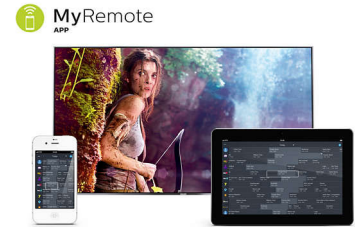

MyRemote*

Ohjaa Philipsin televisiota suoraan älylaitteestasi. MyRemote-sovelluksen avulla voit jakaa sisältöä älylaitteesta televisioon (SimplyShare) tai siirtää digitaalisia TV-lähetyksiä tablet-laitteeseen (Wi-Fi Smart Screen). TV-ohjelmaoppaan avulla voit helposti valita katseltavat ohjelmat.