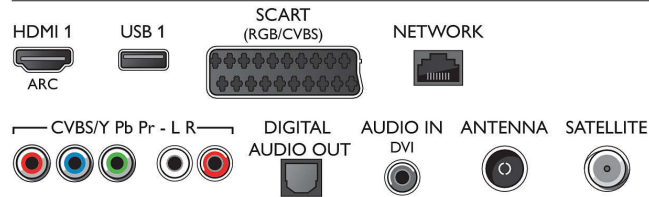

Tekniset tiedot

Ambilight

- Ambilight-ominaisuudet: Kaksisivuinen, kiinteä väri, Dynaamiset, yhteydessä valosensoriin, Lounge-tila, auringonlasku, Mukautuu seinän väriin, 3D
- Ambilight-versio: 2 sivulla
- Ambilight-valaistus: Sisäänrakennettu AL + hue

Kuva/näyttö

- Kuvasuhde: 4:3/16:9
- Ruudun halkaisija (tuuma): 48 tuumaa
- Ruudun halkaisija (cm): 121 cm
- Näyttö: LED, Full HD

- 3D: Active 3D, 2 pelaajan koko näytön peli*, 3D-syvyyden säätö, 2D-3D-muunto, Automaattinen 3D-tunnistus, Väikkymätön 3D-kuva
- Näytön resoluutio: 1920 x 1080p
- Kirkkaus: 350 cd/m²
- Kuvanparannus: Pixel precise HD, Micro Dimming Pro, Digital Natural Motion, 400 Hz:n Perfect Motion Rate

Tuettu näyttöresoluutio

- Tietokonetulot: enintään 1920x1080, 60 Hz
- Videotulot: 24, 25, 30, 50, 60 Hz, enintään

1920x1080p

Viritin/vastaanotto/signaalinsiirto

- Digitaalitelevisio: DVB-T/T2/C/S/S2
- Videotoisto: NTSC, PAL, SECAM
- MPEG-tuki: MPEG2, MPEG4

Smart TV

- Vuorovaikutteinen televisio: HbbTV
- TV-ohjelmaopas*: 8 päivän elektroninen ohjelmaopas
- SmartTV-sovellukset*: Catch-up TV, Netflix,

Connections

Side

Rear