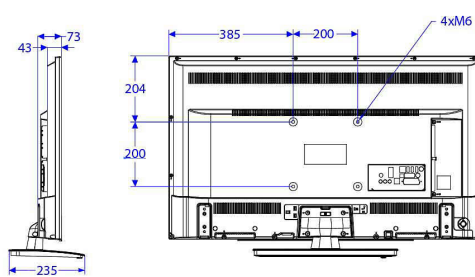

Специфікації

Зображення/дисплей

- Формат кадру: 16:9
- Розмір екрана по діагоналі (у дюймах): 43 дюймів
- Розмір екрана по діагоналі (у метрах): 108 см
- Дисплей: Світлодіодний Full HD
- Роздільна здатність панелі: 1920x1080p
- Яскравість: 300 кд/м²
- Кут перегляду: 178° (Г) / 178° (В)

Вдосконалення під'єднання

- EasyLink (HDMI CEC): Відтворення одним дотиком, Режим очікування системи, Дистанційна дія пульта

Конструкція

- Колір: Чорний

Розміри

- Ширина телевізора: 971 мм
- Висота телевізора: 571 мм
- Глибина телевізора: 43/73 мм
- Вага виробу: 8,3 кг
- Ширина телевізора (з підставкою): 971 мм
- Висота телевізора (з підставкою): 625 мм
- Глибина телевізора (з підставкою): 235 мм
- Вага виробу (+ підставка): 9,2 кг
- Сумісність із настінним кронштейном: M6, 200 x 200 мм