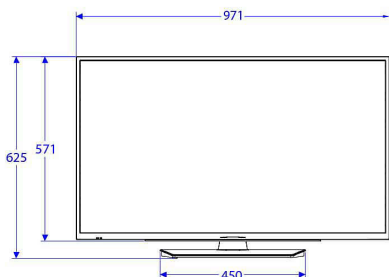

Специфікації

Зображення/дисплей

- Формат кадру: 16:9
- Розмір екрана по діагоналі (у дюймах): 43 дюймів
- Розмір екрана по діагоналі (у метрах): 108 см
- Дисплей: Світлодіодний Full HD
- Роздільна здатність панелі: 1920x1080p
- Яскравість: 300 кд/м²
- Кут перегляду: 178° (Г) / 178° (В)

Вдосконалення під'єднання

- EasyLink (HDMI CEC): Відтворення одним дотиком, Режим очікування системи, Дистанційна дія пульта

Конструкція

- Колір: Чорний

Розміри

- Ширина телевізора: 971 мм
- Висота телевізора: 571 мм
- Глибина телевізора: 43/73 мм
- Вага виробу: 8,3 кг
- Ширина телевізора (з підставкою): 971 мм
- Висота телевізора (з підставкою): 625 мм
- Глибина телевізора (з підставкою): 235 мм
- Вага виробу (+ підставка): 9,2 кг
- Сумісність із настінним кронштейном: M6, 200 x 200 мм