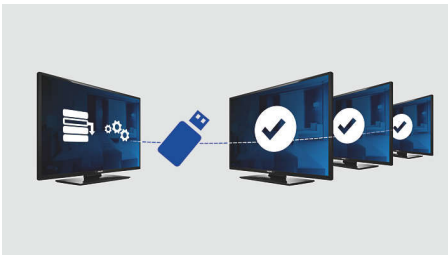

Dupliceren via USB

U kunt in minder dan een minuut eenvoudig alle (kanaal)programmeringsinstellingen van het ene TV-toestel kopiëren naar andere TV-

toestellen. De functie zorgt voor synchroniciteit tussen TV-toestellen en vermindert de tijd en kosten die nodig zijn voor de installatie aanzienlijk.

Gevangenismodus

Voor optimale controle over het kijkgedrag is deze Hospitality-TV voorzien van een speciale gevangenismodus. In deze modus voor geavanceerde beveiliging worden bepaalde functies uitgeschakeld die niet specifiek zijn vereist voor het gevangeniswezen, waaronder teletekst, elektronische programmagidsen, ondertiteling en USB-poorten.