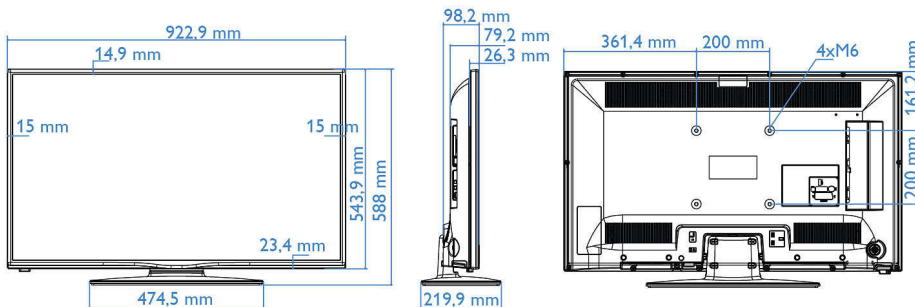

- Beeldformaat: 16:9
- Schermdiagonaal (inch): 40 inch
- Schermdiagonaal (centimeters): 102 cm
- Display: Full HD LED
- Schermresolutie: 1920 x 1080p
- Helderheid: 300 cd/m²
- Beeldverbetering: Digital Crystal Clear, 100 Hz Perfect Motion Rate
- Kijkhoek: 178° (H)/178° (V)

Connectiviteitsverbeteringen

- EasyLink (HDMI CEC): Afspelen met één druk op de knop, Stand-bymodus
- HDMI: ARC (alle poorten)

Ontwerp

- Kleur: Zwart

Afmetingen

- Breedte van het apparaat: 923 mm

Publicatiedatum
2024-04-02