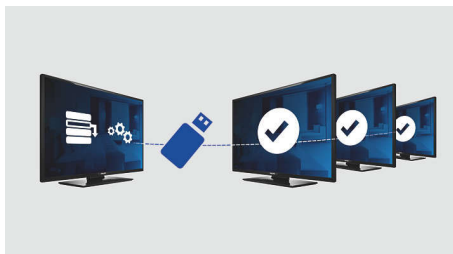

Pengalaman menonton dan kenyamanan tamu terbaik

- USB untuk pemutaran multimedia
- Penggunaan daya rendah
- TV LED untuk gambar berkontras mengagumkan

PHILIPS

Kelebihan Utama

Halaman sambutan

Halaman sambutan ditampilkan setiap kali set TV dinyalakan. Halaman sambutan dapat diberi merek dan dikustomisasi dengan mudah pada saat instalasi melalui gambar selamat datang yang sederhana dalam format .png.

Kloning USB

Menyediakan kemampuan untuk menyalin semua pengaturan program dan program saluran dengan mudah dari satu TV ke set TV lainnya dalam kurang dari 1 menit. Fitur ini memastikan keseragaman antar set TV serta

mengurangi waktu dan biaya instalasi secara signifikan.

USB (foto, musik, video)

Berbagi keseruan. Hubungkan stik memori USB, kamera digital, pemutar mp3, atau perangkat multimedia lain ke port USB pada TV untuk menikmati foto, video, dan musik dengan browser konten pada layar yang mudah digunakan.

Kontrol volume canggih

Dengan kontrol volume canggih, Anda dapat menginstal volume saat TV dinyalakan dan mengatur rentang volume yang diizinkan untuk set TV, mencegah penyesuaian volume berlebihan, dan menghindari orang lain terganggu.