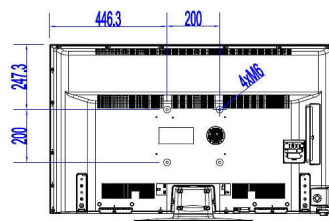

Spesifikasi

Gambar/Tampilan

- Rasio Aspek: 16:9
- Ukuran layar diagonal (inci): 48 inci
- Ukuran layar diagonal (metrik): 121 cm
- Layar: LED Full HD
- Kecerahan: 300 cd/m²
- Rasio kontras (tipikal): 4000
- Resolusi panel: 1920x1080p
- Sudut pandang: 178° (H) / 178° (V)

Peningkatan Konektivitas

- EasyLink (HDMI CEC): Pemutaran satu sentuhan, Sistem Siaga, RC pass-through

Desain

- Warna: Hitam

Dimensi

- Berat produk: 10,1 kg

- Lebar Set: 1093 milimeter
- Lebar set (plus dudukan): 1093 milimeter
- Kompatibel untuk pemasangan dinding: M6, 200 x 200 mm
- Tinggi Set: 642 milimeter
- Kedalaman Set: 81/97 milimeter
- Tinggi Set (berdiri): 681 milimeter
- Kedalaman set (plus dudukan): 220 milimeter
- Berat produk (+dudukan): 11.0 kg