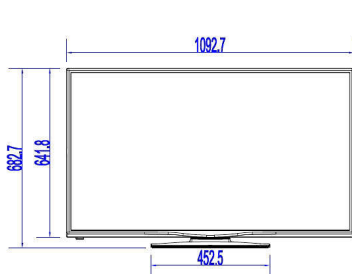

Spesifikasi

Gambar/Tampilan

- Rasio Aspek: 16:9
- Ukuran layar diagonal (inci): 48 inci
- Ukuran layar diagonal (metrik): 121 cm
- Layar: LED Full HD
- Kecerahan: 300 cd/m²
- Rasio kontras (tipikal): 4000
- Resolusi panel: 1920x1080p
- Sudut pandang: 178° (H) / 178° (V)

Peningkatan Konektivitas

- EasyLink (HDMI CEC): Pemutaran satu sentuhan, Sistem Siaga, RC pass-through

Desain

- Warna: Hitam

Dimensi

- Berat produk: 10,1 kg

- Lebar Set: 1093 milimeter
- Lebar set (plus dudukan): 1093 milimeter
- Kompatibel untuk pemasangan dinding: M6, 200 x 200 mm
- Tinggi Set: 642 milimeter
- Kedalaman Set: 81/97 milimeter
- Tinggi Set (berdiri): 681 milimeter
- Kedalaman set (plus dudukan): 220 milimeter
- Berat produk (+dudukan): 11.0 kg