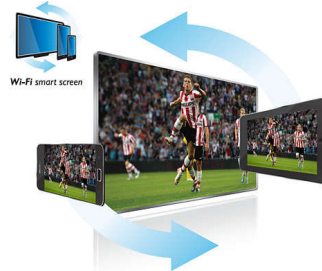

Wi-Fi Smart Screen

Dzięki technologii Wi-Fi Smart Screen* nie musisz oglądać telewizji tylko w salonie. Możesz oglądać cyfrowe programy telewizyjne w dowolnym miejscu w domu. Wystarczy pobrać aplikację Philips MyRemote i przesać program z telewizora do iPada, aby kontynuować oglądanie. Możesz również przesyłać zdjęcia, filmy i muzykę z

inteligentnych urządzeń na duży ekran. Oto prawdziwa wolność oglądania!