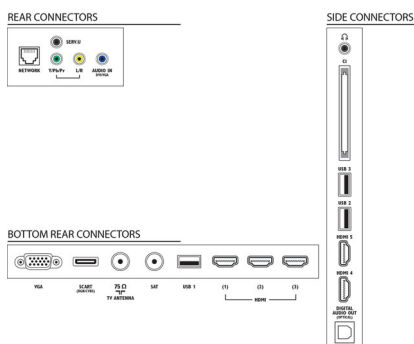

Dane techniczne

Ambilight

- Funkcje Ambilight: Dostosowywanie się do koloru ściany, Tryb oświetlenia Lounge
- Wersja Ambilight: 3-stronny

Obraz/wyświetlacz

- Format obrazu: 16:9
- Przekątna ekranu (cal): 42 cali
- Przekątna ekranu (cm): 107 cm

- Wyświetlacz: LED Full HD
- Rozdzielczość panelu: 1920 x 1080 pikseli
- 3D: Easy 3D Clarity 700, Gra na pełnym ekranie w trybie dwuosobowym*, Regulacja głębi 3D, Konwersja trybu 2D do 3D
- Jasność: 400 cd/m²
- Funkcje poprawy obrazu: Pixel Precise HD, 600 Hz Perfect Motion Rate, Micro Dimming
- Dynamiczny kontrast ekranu: 500 000:1

Obsługiwana rozdzielczość ekranu

- Obraz z komputera: rozdzielczość do 1920 x 1080 przy 60 Hz
- Wejścia wideo: 24, 25, 30, 50, 60 Hz, rozdzielczość do 1920 x 1080p

Tuner/Odtwarzanie/Transmisja

- Telewizja cyfrowa: DVB-C MPEG2*, DVB-C MPEG4*, DVB-S2 MPEG4 HD, DVB-T MPEG2*,