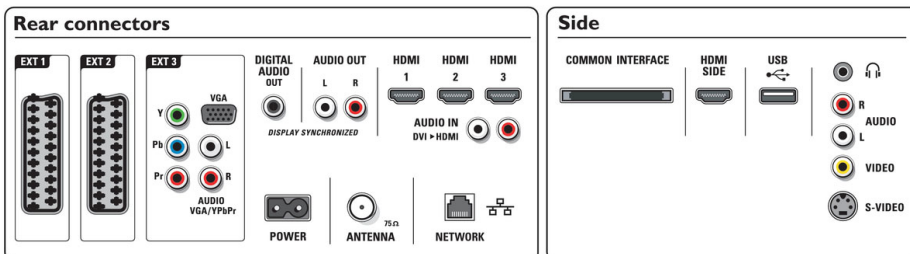

Conectividade

- Scart Ext 1: Áudio E/D, Entrada CVBS, RGB
- Scart Ext 2: Áudio E/D, Entrada CVBS, RGB
- Ext 3: YPbPr, Entrada áudio L/R, entrada VGA PC
- Ext 4: HDMI v1.3
- Ext 5: HDMI v1.3
- Ext 6: HDMI v1.3
- EasyLink (HDMI-CEC): Reprodução com um só toque, Controlo do sistema de áudio, Standby do sistema
- Ligações frontais/laterais: HDMI v1.3, Entrada S-vídeo, Entrada CVBS, Entrada áudio L/R, Saída auscultador, USB
- Ligação PC-Rede: Certificação DLNA 1.0
- Outras ligações: Saída analógica áudio esquerda/direita, Saída S/PDIF (coaxial), Interface comum

Alimentação

- Temperatura ambiente: De 5 °C a 35 °C
- Alimentação eléctrica: CA 220 - 240 V +/- 10%
- Consumo de energia: 278 W
- Energia (modo de poupança de energia): 190 g W
- Consumo de energia em modo de espera: 0,15 W

Dimensões

- Dimensões do conjunto (L x A x P): 1167 x 722 x 101 mm
- Dimensões da unidade com suporte (A x P): 795 x 290 mm
- Largura do suporte: 650 mm
- Peso incl. embalagem: 49 kg
- Peso do produto: 45 kg
- Peso do produto (+suporte): 50 kg
- Dimensões da caixa (L x A x P): 1292 x 930 x 341 mm
- Cor da caixa: Caixa preta, frente deco de alto brilho
- Compatível com suporte de parede VESA: 400 x 400 mm

Acessórios

- Acessórios incluídos: cabo de antena RF, Cabo de alimentação, Manual de início rápido, Manual do utilizador, Certificado de garantia, Telecommando, Pilhas para telecommando

Data de publicação
2019-06-28

Versão: 5.0.7

12 NC: 8670 000 35128
EAN: 87 12581 37614 7

© 2019 Koninklijke Philips N.V.
Todos os direitos reservados.

Todas as especificações estão sujeitas a alterações sem aviso prévio. As marcas comerciais são propriedade de Koninklijke Philips N.V. ou dos respectivos detentores.

www.philips.com