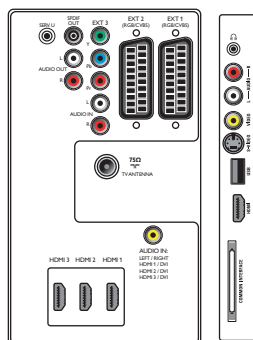

Liitännät

- Ext 1 Scart: Audio L/R, CVBS-tulo/-lähtö, RGB
- Ext 2 Scart: Audio L/R, CVBS-tulo/-lähtö, RGB
- Ext 3: YPbPr, Äänitulo v/o
- Ext 4: HDMI 1.3
- Ext 5: HDMI 1.3
- Ext 6: HDMI 1.3
- EasyLink (HDMI-CEC): Toisto yhdellä painikkeella, järjestelmän valmiustila
- Etu- ja sivuliitännät: HDMI 1.3, S-video-tulo, CVBS-tulo, Äänitulo v/o, Kuulokelähtö, USB
- Muut liitännät: Analoginen äänilähtö (v/o), PC:n äänitulo, S/PDIF-lähtö (koaksiaali), Common Interface

Virta

- Ympäristön lämpötila: 5–35 °C
- Verkkovirta: 220 - 240 V, 50/60 Hz
- Virrankulutus: 270 W
- Virrankulutus valmiustilassa: 0,15 W

Mitat

- Laitteen mitat (L x K x S): 1163 x 712 x 117 mm
- Laitteen mitat jalustan kanssa (L x K x S): 1163 x 786 x 310 mm
- Paino pakattuna: 50,7 kg
- Tuotteen paino: 29,5 kg
- Tuotteen paino (+jalusta): 36 5 kg
- Laatikon mitat (L x K x S): 1287 x 883 x 391 mm
- Rungon väri: Musta etupaneeli, valkoinen takapaneeli
- Sopii VESA-seinäkiinnitykseen: 400 x 400 mm

Lisätarvikkeet

- Mukana tulevat lisätarvikkeet: Virtajohto, Pikaopas, Käyttöopas, Takuutodistus, Kaukosäädin, Kaukosäätimen paristot

Stereo system					Transmission system					
2CS DK	NICAM DK	2CS BG	NICAM I	NICAM LL	PAL BG	PAL D/K	PAL I	SECAM BG	SECAM DK	SECAM LL
•	•	•	•	•	•	•	•	•	•	•

Julkaisupäivä 2009-05-31

Versio: 3.0.16

12 NC: 8670 000 36244
EAN: 87 12581 38871 3

© 2009 Koninklijke Philips Electronics N.V.
Kaikki oikeudet pidätetään.

Tiedot voivat muuttua ilman erillistä ilmoitusta.
Tavaramerkit ovat Koninklijke Philips Electronics N.V:n tai omistajiensa omaisuutta.

www.philips.com