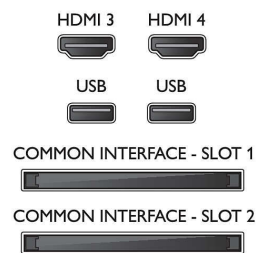

Caractéristiques

Ambilight

- Fonctions Ambilight: Ambilight + Hue intégrés, S'adapte à la couleur du mur, Mode de jeu, Éclairage tamisé
- Version Ambilight: 4 côtés

Image/affichage

- Format d'image: 16/9
- Diagonale de l'écran (pouces): 55 pouces
- Diagonale de l'écran (cm): 139 cm
- Afficheur: LED 4K Ultra HD
- Résolution d'écran: 3 840 x 2 160

- 3D: Active 3D, Jeu à deux, en plein écran*, Excellente conversion 2D à 3D
- Luminosité: 450 cd/m²
- Processeur d'images: Perfect Pixel Ultra HD
- Amélioration de l'image: Perfect Natural Motion, 1 000 Hz PMR Ultra, Contraste local, Ultra Résolution, Micro Dimming Pro

Résolution d'affichage prise en charge

- Entrées ordinateur sur tous les connecteurs HDMI: jusqu'à 4K Ultra HD 3840 x 2160, à 60 Hz
- Entrées vidéo sur tous les connecteurs HDMI:

jusqu'à 4K Ultra HD 3840 x 2160p, 24, 25, 30, 50, 60 Hz

Tuner/réception/transmission

- TV numérique: 2 DVB-T/T2/C/S/S2, Prise en charge d'Astra HD+
- Lecture vidéo: NTSC, PAL, SECAM
- Prise en charge MPEG: MPEG-2, MPEG-4
- Guide des programmes de télévision*: Guide électronique de programmes 8 j.
- Indication de l'intensité du signal
- Télétexte: Hypertexte 1200 pages

Connections

Side