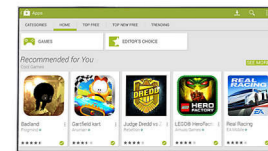

Google Play™ Store

Comme un enfant chez le marchand de bonbons ! Profitez d'un grand choix d'applications, de jeux, et de tout ce qui est disponible dans le Google Play™ Store : navigateur Chrome™, YouTube™, Google Films, Google Musique, applications de réseaux sociaux, etc, le tout sur votre téléviseur équipé d'Android™.