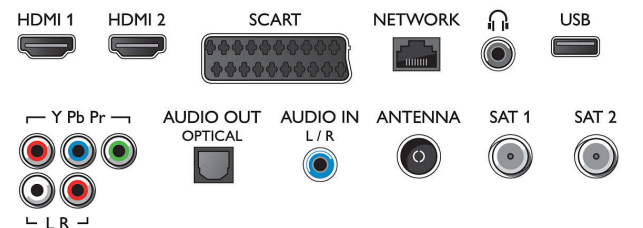

Résolution d'affichage prise en charge

- Entrées ordinateur sur tous les connecteurs HDMI: jusqu'à 4K Ultra HD 3840 x 2160, à 60 Hz
- Entrées vidéo sur tous les connecteurs HDMI:

jusqu'à 4K Ultra HD 3840 x 2160p, 24, 25, 30, 50, 60 Hz

Tuner/réception/transmission

- TV numérique: 2 DVB-T/T2/C/S/S2, Prise en charge d'Astra HD+
- Lecture vidéo: NTSC, PAL, SECAM
- Prise en charge MPEG: MPEG-2, MPEG-4
- Guide des programmes de télévision*: Guide électronique de programmes 8 j.
- Indication de l'intensité du signal
- Télétexte: Hypertexte 1200 pages

Connections

Side

Rear

Caractéristiques

Android TV

- Système d'exploitation Android: 4.2.2 (Jelly Bean)
- Applications intégrées: Navigateur Google Chrome, Recherche, Google Play Films*, Google Play Musique*, YouTube, OnLive*
- Applications Google Play Store: Bibliothèques TV, Lecteur TV
- Taille de la mémoire pour installer les applications: 1,6 Go, Extensible avec un disque dur USB