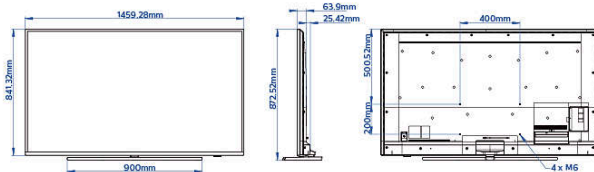

HDMI: ARC (alle poorten), Automatische invoerselectie

Ontwerp/Design

Kleur: Zilver

Afmetingen

Breedte van het apparaat: 1459 mm

Hoogte van het apparaat: 841 mm

Diepte van het apparaat: 64/86 mm

Gewicht van het product: 25,8 kg

Breedte van het apparaat (met standaard): 1459 mm

Hoogte van het apparaat (met standaard): 841 mm

Diepte van het apparaat (met standaard): 267 mm

Gewicht (incl. standaard): 29.5 kg

Geschikt voor wandmontage: M6, 400 x 200 mm