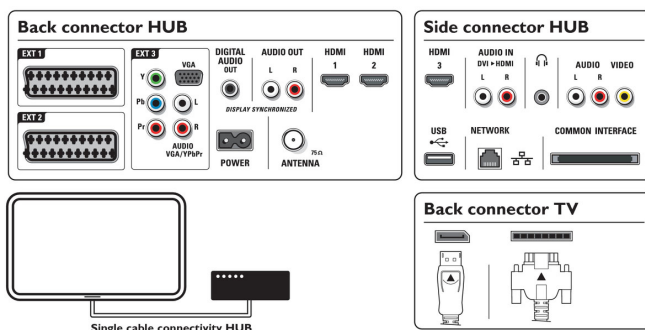

Alimentação

- Temperatura ambiente: De 5 °C a 35 °C
- Alimentação eléctrica: CA 220 - 240 V +/- 10%
- Consumo de energia: 236 W
- Energia (modo de poupança de energia): 164 W
- Consumo de energia em modo de espera: 0,40 W

Dimensões

- Dimensões do ecrã (L x A x P): 982 x 662,5 x 38* mm
- Altura do ecrã: 16,5 kg
- Dimensões do ecrã com o suporte (L x A x P): 982 x 685 x 240 mm
- Peso do ecrã (com suporte): 20 kg
- Dimensões do hub (L x A x P): 320 x 84 x 320 mm
- Altura do hub: 4,7 kg
- Diâmetro do cabo único Essence: 14 mm
- Comprimento do cabo único Essence: 4 m
- Peso incl. embalagem: 38 kg
- Dimensões da caixa (L x A x P): 1163 x 813 x 320 mm
- Cor da caixa: Caixa preta, frente deco de metal
- Compatível com suporte de parede VESA: 300 x 300 mm

Acessórios

- Acessórios incluídos: Suporte para mesa, Cabo único Essence, Suporte de montagem à parede com nivelamento inteligente, Cabo de alimentação, Manual de início rápido, Manual do utilizador, Certificado de garantia, Telecomando, Pilhas para telecomando

Data de publicação
2019-11-12

Versão: 6.1.12

12 NC: 8670 000 42227
EAN: 87 12581 44293 4

© 2019 Koninklijke Philips N.V.
Todos os direitos reservados.

Todas as especificações estão sujeitas a alterações sem aviso prévio. As marcas comerciais são propriedade de Koninklijke Philips N.V. ou dos respectivos detentores.

www.philips.com

* DVB-T, suportada apenas em determinados países
* MPEG4 DVB-T apenas para: França, Espanha, Dinamarca, Noruega, Finlândia, Suécia. MPEG4 DVB-C apenas para fornecedores seleccionados: Dinamarca, Noruega, Finlândia, Suécia. Poderá encontrar a informação mais actualizada na placa do TV ou no Web site www.philips.com/support sob o número de tipo específico.
* Profundidade máxima do ecrã: 49,8 mm