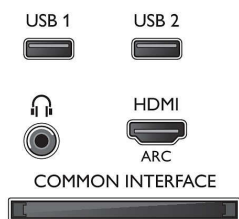

Spesifikasjoner

Ambilight

- Ambilight-funksjoner: Dobbelvisning med fast farge, Dynamisk, koblet til lyssensor, Lounge-modus, solnedgang, Tilpasser seg fargene på veggen, 3D
- Ambilight-versjon: På to sider
- Ambilight-lyssystem: Innebygd AL+hue

Bilde/skjerm

- Sideforhold: 4:3/16:9
- Diagonal skjermstørrelse (tommer): 47 tommer
- Diagonal skjermstørrelse (cm): 119 cm

- Skjerm: LED Full HD
- Paneloppløsning: 1920 x 1080p
- 3D: Passive 3D, Spilling på full skjerm for to spillere*, Justering av 3D-dybde, Konvertering fra 2D til 3D, Automatisk 3D-registrering, 3D uten flimring
- Lysstyrke: 300 cd/m²
- Bildeforbedring: Pixel Plus HD, 200 Hz Perfect Motion Rate, Micro Dimming

Støttet skjermopløsning

- Dataskjermopløsning: opptil 1920 x 1080 ved

60 Hz

- Videoinnnganger: 24, 25, 30, 50, 60 Hz, opptil 1920 x 1080p

Tuner/mottak/overføring

- Digital-TV: DVB-T/T2/C
- Videoavspilling: NTSC, PAL, SECAM
- Støtter MPEG: MPEG2, MPEG4

Smart TV

- Interaktiv TV: HbbTV
- TV-programguide*: 8-dagers elektronisk

Connections

Side