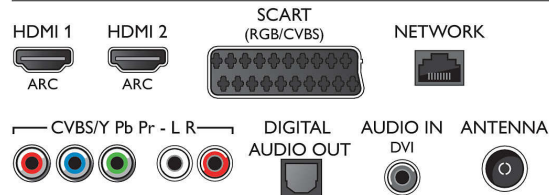

Spesifikasjoner

Ambilight

- Ambilight-funksjoner: Dobbelvisning med fast farge, Dynamisk, koblet til lyssensor, Lounge-modus, solnedgang, Tilpasser seg fargene på veggen, 3D
- Ambilight-versjon: På to sider
- Ambilight-lyssystem: Innebygd AL+hue

Bilde/skjerm

- Sideforhold: 4:3/16:9
- Diagonal skjermstørrelse (tommer): 47 tommer
- Diagonal skjermstørrelse (cm): 119 cm

- Skjerm: LED Full HD
- Paneloppløsning: 1920 x 1080p
- 3D: Passive 3D, Spilling på full skjerm for to spillere*, Justering av 3D-dybde, Konvertering fra 2D til 3D, Automatisk 3D-registrering, 3D uten flimring
- Lysstyrke: 300 cd/m²
- Bildeforbedring: Pixel Plus HD, 200 Hz Perfect Motion Rate, Micro Dimming

Støttet skjermopløsning

- Dataskjermopløsning: opptil 1920 x 1080 ved

60 Hz

- Videoinnnganger: 24, 25, 30, 50, 60 Hz, opptil 1920 x 1080p

Tuner/mottak/overføring

- Digital-TV: DVB-T/T2/C
- Videoavspilling: NTSC, PAL, SECAM
- Støtter MPEG: MPEG2, MPEG4

Smart TV

- Interaktiv TV: HbbTV
- TV-programguide*: 8-dagers elektronisk

Connections

Side

Rear