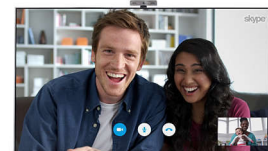

Skype™ TV-videosamtaler*

Gi samtalen en ekstra dimensjon, og del opplevelser med venner og familie, uansett hvor de er. Med Skype™ på TV-en kan du foreta tale- og videosamtaler fra stuen. Du bare kobler det valgfrie Philips TV-kameraet (PTA317) til TV-en og nyter utmerket video- og lyd kvalitet mens du sitter i sofaen.