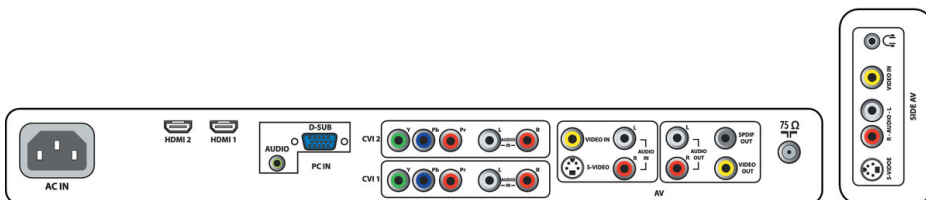

การเชื่อมต่อ

- AV 1: Audio L/R in, YPbPr
- AV 2: Audio L/R in, YPbPr
- AV 3: Audio L/R in, CVBS เข้า, S-Video เข้า
- AV 4: HDMI
- AV 5: HDMI
- การเชื่อมต่อด้านหน้า/ด้านข้าง: Audio L/R in, CVBS เข้า, ช่องสัญญาณออกของหูฟัง, S-video เข้า
- การเชื่อมต่ออื่นๆ: Analog audio Left/Right out, Composite video (CVBS) out, สัญญาณเสียงเข้าจาก PC, PC-In VGA, S/PDIF out (coaxial)

อุปกรณ์เสริม

- อุปกรณ์เสริมที่มีให้: ที่วางบนโต๊ะ, สายไฟ, คู่มือเริ่มต้นใช้งานอย่างย่อ, คู่มือผู้ใช้, ไม้รับประกัน, รีโมทคอนโทรล, แบตเตอรี่สำหรับรีโมทคอนโทรล

ขนาด

- สีเครื่อง: สีเงิน, สีดำเคลือบมัน
- ขนาดเครื่อง (กว้าง x สูง x ลึก): 1039 x 682 x 107 มม.
- ขนาดเครื่องพร้อมขาตั้ง (กว้าง x สูง x ลึก): 1039 x 745 x 291 มม.
- น้ำหนักผลิตภัณฑ์: 26 กก.
- น้ำหนักผลิตภัณฑ์ (รวมขาตั้ง): 31 กก.
- ขนาดเครื่อง (กว้าง x สูง x ลึก): 1181 x 803 x 362 มม.
- น้ำหนักรวมบรรจุภัณฑ์: 35 กก.
- ใช้กับตัวยึดติดตั้งแบบ VESA: 400 x 200 มม.