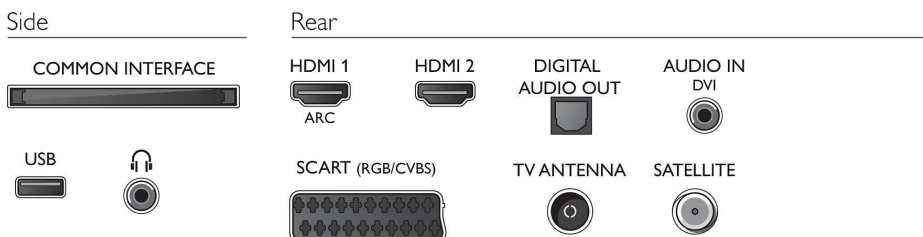

Vermogen

- Netspanning: 220 - 240 V, 50/60 Hz
- Omgevingstemperatuur: 5 °C tot 35 °C
- Stroomverbruik in stand-bystand: $0,3\text{ W}$
- Energieklasse: A+
- Europees energielabel (vermogen): 30 W
- Functies voor energiebesparing: Timer voor automatisch uitschakelen, Eco-modus, Beeld uit (voor radio)
- Energieverbruik wanneer uitgeschakeld: 0,5
- Jaarlijks energieverbruik: 44 kWh

Accessoires

- Meegeleverde accessoires: Afstandsbediening, 2 AAA-batterijen, Tafelstandaard, Voedingskabel, Snelstartgids, Brochure met wettelijk verplichte informatie en veiligheidsgegevens

Afmetingen

- Breedte van het apparaat: 726 mm
- Hoogte van het apparaat: 439 mm
- Diepte van het apparaat: 77 mm
- Gewicht van het product: 4,9 kg
- Breedte van het apparaat (met standaard): 726 mm
- Hoogte van het apparaat (met standaard): 477 mm
- Diepte van het apparaat (met standaard): 171 mm
- Gewicht (incl. standaard): 5 kg
- Breedte van de doos: 786 mm
- Hoogte van de doos: 506 mm
- Diepte van de doos: 131 mm
- Gewicht (incl. verpakking): 6,7 kg
- Geschikt voor wandmontage: 100 x 100 mm

Connections

Publicatiedatum
2023-10-21

Versie: 2.0.1

EAN: 87 18863 00763 1

© 2023 Koninklijke Philips N.V.
Alle rechten voorbehouden.

Specificaties kunnen zonder voorafgaande kennisgeving worden gewijzigd. Handelsmerken zijn het eigendom van Koninklijke Philips N.V. en hun respectieve eigenaren.

www.philips.com

* EPG en actuele gegevens (tot 8 dagen) zijn afhankelijk van land en kabelmaatschappij.

* Energieverbruik in kWh per jaar, op basis van het stroomverbruik van de televisie als deze 4 uur per dag, 365 dagen per jaar is ingeschakeld. Het werkelijke energieverbruik hangt af van hoe de televisie wordt gebruikt.

* De TV biedt ondersteuning voor gratis DVB-uitzendingen. Mogelijk worden bepaalde DVB-aanbieders niet ondersteund. Ga voor een recente lijst met aanbieders naar het gedeelte met veelgestelde vragen van de ondersteuningswebsite van Philips. Voor bepaalde aanbieders zijn voorwaarden en een abonnement vereist. Neem voor meer informatie contact op met uw aanbieder.

* (Philips) alleen compatibel met specifieke Philips player-apparaten.