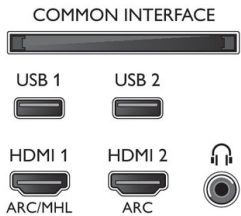

Renk ve Kaplama

- TV Önü: Metalik Gümüş

Aksesuarlar

- Birlikte verilen aksesuarlar: Uzaktan Kontrol, Güç kablosu, Mini jak - L/R kablosu, Mini jak - YPbPr kablosu, Hızlı başlangıç kılavuzu, Yasal bilgiler ve güvenlik broşürü, Masa üstü stand, 2 x AA Pil

Connections

Side

Bottom

Yayın tarihi 2019-09-19

Sürüm: 10.0.1

12 NC: 8670 001 51811
EAN: 87 18863 01513 1

© 2019 Koninklijke Philips N.V.
Tüm hakları saklıdır.

Teknik özellikler üzerinde önceden haber vermeden değişiklik yapılabilir. Ticari markalar, Koninklijke Philips N.V. şirketi veya ilgili kuruluşlara aittir.