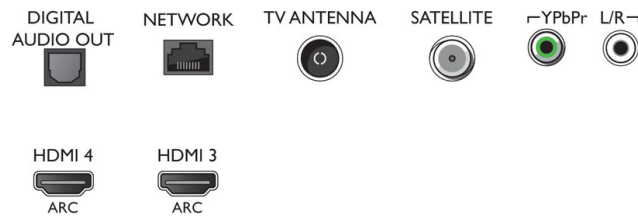

Renk ve Kaplama

- TV Önü: Metalik Gümüş

Aksesuarlar

- Birlikte verilen aksesuarlar: Uzaktan Kontrol, Güç kablosu, Mini jak - L/R kablosu, Mini jak - YPbPr kablosu, Hızlı başlangıç kılavuzu, Yasal bilgiler ve güvenlik broşürü, Masa üstü stand, 2 x AA Pil

Connections

Side

Bottom

Yayın tarihi 2019-09-19

Sürüm: 10.0.1

12 NC: 8670 001 51811
EAN: 87 18863 01513 1

© 2019 Koninklijke Philips N.V.
Tüm hakları saklıdır.

Teknik özellikler üzerinde önceden haber vermeden değişiklik yapılabilir. Ticari markalar, Koninklijke Philips N.V. şirketi veya ilgili kuruluşlara aittir.