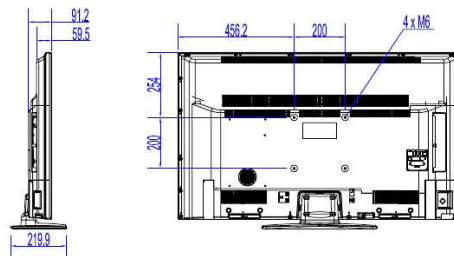

WMA (v2 bis v9.2)

- Unterstützte Untertitelformate: SRT, SSA SUB, ASS, SMI, TXT
- Unterstützte Bildformate: BMP, JPG, PNG
- Unterstützte Videoauflösung bei USB: bis zu 1.920 x 1.080 p bei 30 Hz
- Multimedia-Anschlüsse: USB

Audio

- Soundausgabeleistung: 16 (2 x 8) W
- Lautsprecher: 2.0, Nach unten gerichtet
- Audiofunktionen: Equalizer, Balance, AVL, Incredible Surround, Dynamischer Bass

Leistung

- Netzstrom: 220 bis 240 V, 50 bis 60 Hz
- Umgebungstemperatur: 5 °C bis 45 °C
- Standby-Stromverbrauch: $\leq 0,3\text{ W}$
- Energieeffizienzklasse: A++
- Stromversorgung mit EU-Energie-Label: 48 W
- Energiesparfunktionen: Eco-Modus
- Jährlicher Energieverbrauch: 70 kWh

Zubehör

- Inklusive: Fernbedienung 22AV1407A/12, 2 x AAA-Batterien, Tischfuß, Garantiekarte, Broschüre zu rechtlichen und Sicherheitsinformationen
- Optional: Konfiguration RC 22AV9573A, Fernbedienung 22AV1601A/12

Seitliche Anschlüsse

- CI-Steckplatz: CI+ 1.3
- Kopfhörerausgang: Mini-Buchse
- USB1: USB 2.0
- AV-Eingang: CVBS + L/R (Cinch)

Rückseitige Anschlüsse

- Scart: FBAS, RGB, SVHS
- Antenne: IEC-75
- HDMI1: HDMI 1.4, ARC
- Digitaler Audio-Ausgang: Optisch
- VGA-Eingang: D-Sub, 15-polig
- HDMI2: HDMI 1.4

bessere Anschlussmöglichkeiten

- EasyLink (HDMI CEC): System-Start, System-Standby, Weiterleitung von Fernbedienungssignalen

Design

- Farbe: Schwarz

Ausstellungsdatum
2024-03-23

Version: 1.0.1

EAN: 87 18863 01379 3

© 2024 Koninklijke Philips N.V.
Alle Rechte vorbehalten.

Technische Daten können ohne vorherige Ankündigung geändert werden. Die Marken sind Eigentum von Koninklijke Philips N.V. oder der jeweiligen Firmen.

www.philips.com

* Die Verfügbarkeit der Funktionen ist von der durch den Systemintegrator gewählten Implementierung abhängig.
* Durchschnittlicher Stromverbrauch bei Betrieb entsprechend IEC62087 Ed. 2. Der tatsächliche Energieverbrauch hängt davon ab, wie der Fernseher verwendet wird.
* Einige Komponenten dieses Fernsehers, bei denen technologisch keine Alternative besteht, enthalten Blei. Dies entspricht der geltenden Ausnahmeregelung der RoHS-Richtlinie.