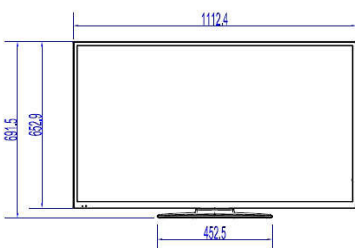

WMA (v2 bis v9.2)

- Unterstützte Untertitelformate: SRT, SSA SUB, ASS, SMI, TXT
- Unterstützte Bildformate: BMP, JPG, PNG
- Unterstützte Videoauflösung bei USB: bis zu 1.920 x 1.080 p bei 30 Hz
- Multimedia-Anschlüsse: USB

Audio

- Soundausgabeleistung: 16 (2 x 8) W
- Lautsprecher: 2.0, Nach unten gerichtet
- Audiofunktionen: Equalizer, Balance, AVL, Incredible Surround, Dynamischer Bass

Leistung

- Netzstrom: 220 bis 240 V, 50 bis 60 Hz
- Umgebungstemperatur: 5 °C bis 45 °C
- Standby-Stromverbrauch: $\leq 0,3\text{ W}$
- Energieeffizienzklasse: A++
- Stromversorgung mit EU-Energie-Label: 48 W
- Energiesparfunktionen: Eco-Modus
- Jährlicher Energieverbrauch: 70 kWh

Zubehör

- Inklusive: Fernbedienung 22AV1407A/12, 2 x AAA-Batterien, Tischfuß, Garantiekarte, Broschüre zu rechtlichen und Sicherheitsinformationen
- Optional: Konfiguration RC 22AV9573A, Fernbedienung 22AV1601A/12

Seitliche Anschlüsse

- CI-Steckplatz: CI+ 1.3
- Kopfhörerausgang: Mini-Buchse
- USB1: USB 2.0
- AV-Eingang: CVBS + L/R (Cinch)

Rückseitige Anschlüsse

- Scart: FBAS, RGB, SVHS
- Antenne: IEC-75
- HDMI1: HDMI 1.4, ARC
- Digitaler Audio-Ausgang: Optisch
- VGA-Eingang: D-Sub, 15-polig
- HDMI2: HDMI 1.4

bessere Anschlussmöglichkeiten

- EasyLink (HDMI CEC): System-Start, System-Standby, Weiterleitung von Fernbedienungssignalen

Design

- Farbe: Schwarz

Ausstellungsdatum
2024-03-23

Version: 1.0.1

EAN: 87 18863 01379 3

© 2024 Koninklijke Philips N.V.
Alle Rechte vorbehalten.

Technische Daten können ohne vorherige Ankündigung geändert werden. Die Marken sind Eigentum von Koninklijke Philips N.V. oder der jeweiligen Firmen.

www.philips.com

* Die Verfügbarkeit der Funktionen ist von der durch den Systemintegrator gewählten Implementierung abhängig.
* Durchschnittlicher Stromverbrauch bei Betrieb entsprechend IEC62087 Ed. 2. Der tatsächliche Energieverbrauch hängt davon ab, wie der Fernseher verwendet wird.
* Einige Komponenten dieses Fernsehers, bei denen technologisch keine Alternative besteht, enthalten Blei. Dies entspricht der geltenden Ausnahmeregelung der RoHS-Richtlinie.