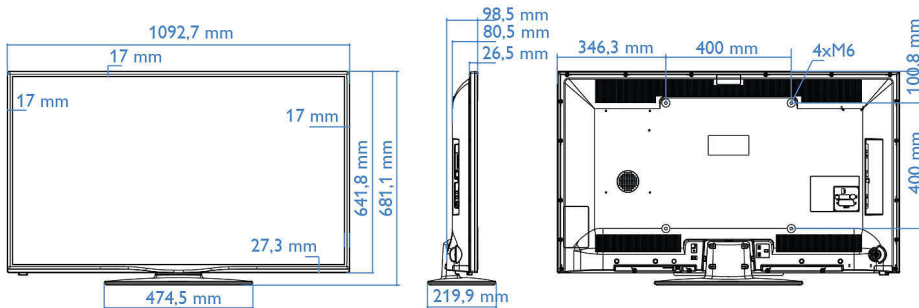

Προδιαγραφές

Εικόνα/Οθόνη

- Αναλογία Εικόνας: 16:9
- Μήκος διαγωνίου οθόνης (ίντσες): 48 ίντσες
- Μήκος διαγωνίου οθόνης (μετρικό): 122 εκ.
- Οθόνη: LED Full HD
- Ανάλυση οθόνης: 1920x1080p
- Φωτεινότητα: 300 cd/m²
- Βελτίωση εικόνας: Digital Crystal Clear, Τεχνολογία Perfect Motion Rate 100 Hz
- Γωνία προβολής: 178° (H) / 178° (V)

Βελτιώσεις συνδεσιμότητας

- EasyLink (HDMI CEC): Αναπαραγωγή με ένα

- πάτημα, Αναμονή συστήματος
- HDMI: ARC (όλες οι θύρες)

Σχεδίαση

- Χρώμα: Μαύρο

Διαστάσεις

- Πλάτος συσκευής: 1093 mm
- Ύψος συσκευής: 642 mm
- Βάθος συσκευής: 81/99 mm
- Βάρος προϊόντος: 11,6 κ.
- Πλάτος συσκευής (με τη βάση): 1093 mm
- Ύψος συσκευής (με τη βάση): 681 mm
- Βάθος συσκευής (με τη βάση): 220 mm
- Βάρος προϊόντος (+βάση): 12,5 κ.
- Με δυνατότητα ανάρτησης στον τοίχο: 400 x 400 χιλ., M6