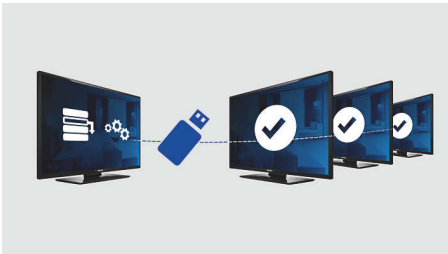

USB Cloning

Σας δίνει τη δυνατότητα να αντιγράψετε εύκολα όλες τις ρυθμίσεις προγραμματισμού καναλιών από μία τηλεόραση σε άλλες

τηλεοράσεις μέσα σε ελάχιστο χρονικό διάστημα. Η λειτουργία διασφαλίζει την ομοιογένεια μεταξύ των τηλεοράσεων και μειώνει αισθητά το χρόνο και το κόστος εγκατάστασης.

Λειτουργία PrisonMode

Για τον έλεγχο της επικοινωνίας, αυτή η τηλεόραση Hospitality διαθέτει μια ειδική ρύθμιση PrisonMode. Αυτή η Προηγμένη λειτουργία ασφαλείας απενεργοποιεί ορισμένες ρυθμίσεις που δεν απαιτούνται από τα σωφρονιστικά ιδρύματα, όπως Teletext, Ηλεκτρονικό οδηγό προγραμμάτων, Υπότιτλους και θύρες USB.