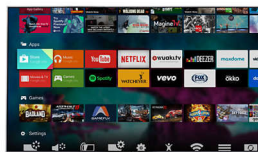

TV-indhold

Google Play Store og Philips App Gallery går længere end de traditionelle TV-programmer og tilbyder dig en stor onlinesamling af film, TV, musik, apps og spil. En 16 GB hukommelse, der kan udvides, betyder, at der er masser af plads

til at gemme alt dit yndlingsindhold og installere flere apps.

Synlig lydartikulation

Udviklet lyd i et slankt design. Nyd utrolig diskant og naturtro mellemtoner fra en overflod af mikro-drivere i en glat højttalerbjælke. Når du kan høre hver hvisken, trin og knirken i gulvet, er det nemt at forestille sig, hvor kraftfuldt klart hvert drøn, bang og eksplosion lyder. Og når det kommer til bassen, er der ikke gået på kompromis med strategisk placerede baghøjttalere, der giver dybe, fyldige toner. Det er et TV, der lyder lige så godt, som det ser ud.

DTS HD Premium Sound

Fantastiske TV-højttalere kræver en kraftig processor, som bevarer renheden i det originale lydindhold. DTS HD Premium Sound er udviklet til at levere den oplevelse, som forbrugerne har vænnet sig til fra førsteklasses lydbehandling: Overvældende surroundlyd med fyldig, dyb bas og krystallklar samtale, som leveres med maksimal lydstyrke og uden svingninger, amplitudebegrænsning eller forvrængning.

Netflix-anbefalet TV

Netflix er på mange måder ved at ændre den måde, du oplever underholdning på. Det resulterer også i øget innovation på de enheder, som du bruger til at se TV-udsendelser og film på. Når du ser logoet for Netflix-anbefalet TV på et Smart TV, ved du, at det har gennemgået en streng evalueringssproces baseret på de faktorer, som brugerne sætter størst pris på.