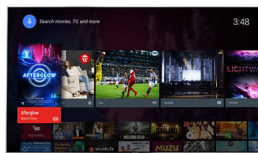

Quad Core + Android

Philips Quad Core-processoren samarbejder med Android-plattformen og leverer en spændende spiloplevelse. Med Android på TV'et kan du navigere rundt, starte apps og afspille videoer på en måde, der er superhurtig, superintuitiv og supersjov.