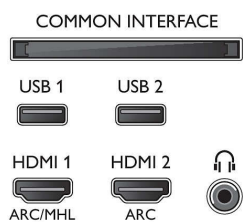

Specifikationer

Ambilight

- Ambilight-funktioner: Indbygget Ambilight+hue, Ambilight-musik, Spil-tilstand, Tilpasning til vægfarve, Lounge-tilstand
- Ambilight-version: 3-sidet

Billede/display

- Billedformat: 16:9
- Diagonal skærmstørrelse (tommer): 55 tommer
- Diagonal skærmstørrelse (metrisk): 139 cm
- Display: 4K Ultra HD LED
- Panelopløsning: 3840x2160

- Lysstyrke: 400 cd/m²

- Billedforbedring: Micro Dimming Pro, Ekstra høj opløsning, Natural Motion, Pixel Plus Ultra HD, 1300 PPI

- Maksimalt luminansforhold: 65 %

Understøttet skærmopløsning

- Computerindgange på HDMI1/2: op til 4K UHD 3840 x 2160 @ 60 Hz
- Computerindgange på HDMI3/4: op til 4K UHD 3840 x 2160 @ 30Hz, op til FHD 1920 x 1080 @ 60 Hz

- Videoindgange på HDMI1/2: op til 4K UHD 3840 x 2160 @ 60 Hz

- Videoindgange på HDMI3/4: op til FHD 1920 x 1080 @ 60 Hz, op til 4K UHD 3840 x 2160 @ 30Hz

Tuner/modtagelse/transmission

- Digital TV: DVB-T/T2/T2-HD/C/S/S2
- Videoafspilning: NTSC, PAL, SECAM
- MPEG-support: MPEG-2, MPEG-4
- TV-programoversigt*: 8 dages elektronisk programguide

Connections

Side