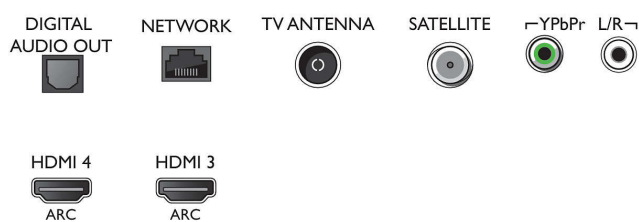

Specifikationer

Ambilight

- Ambilight-funktioner: Indbygget Ambilight+hue, Ambilight-musik, Spil-tilstand, Tilpasning til vægfarve, Lounge-tilstand
- Ambilight-version: 3-sidet

Billede/display

- Billedformat: 16:9
- Diagonal skærmstørrelse (tommer): 55 tommer
- Diagonal skærmstørrelse (metrisk): 139 cm
- Display: 4K Ultra HD LED
- Panelopløsning: 3840x2160

- Lysstyrke: 400 cd/m²

- Billedforbedring: Micro Dimming Pro, Ekstra høj opløsning, Natural Motion, Pixel Plus Ultra HD, 1300 PPI

- Maksimalt luminansforhold: 65 %

Understøttet skærmopløsning

- Computerindgange på HDMI1/2: op til 4K UHD 3840 x 2160 @ 60 Hz
- Computerindgange på HDMI3/4: op til 4K UHD 3840 x 2160 @ 30Hz, op til FHD 1920 x 1080 @ 60 Hz

- Videoindgange på HDMI1/2: op til 4K UHD 3840 x 2160 @ 60 Hz

- Videoindgange på HDMI3/4: op til FHD 1920 x 1080 @ 60 Hz, op til 4K UHD 3840 x 2160 @ 30Hz

Tuner/modtagelse/transmission

- Digital TV: DVB-T/T2/T2-HD/C/S/S2
- Videoafspilning: NTSC, PAL, SECAM
- MPEG-support: MPEG-2, MPEG-4
- TV-programoversigt*: 8 dages elektronisk programguide

Connections

Side

Bottom