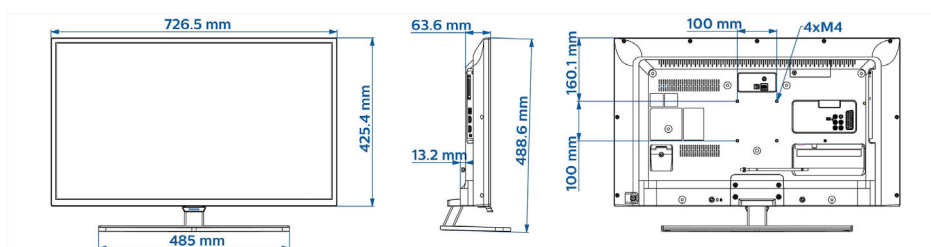

Android TV

- ОС: Android™ 5.1 (Lollipop)
- Объем флэш-памяти: 8 ГБ

Особенности

- Удобство использования: Стиль изображения, Стиль звука
- Цифровые сервисы: Электронный гид телепередач на 8 дней, Сейчас и далее, MHEG, Телетекст, НbbTV, Субтитры
- Внешние элементы управления: Джойстик

Специальные гостиничные функции

- Гостиничный режим: Блокировка джойстика, Блокировка меню, Блокировка меню установки, Ограничение громкости
- Режим ограничения для особых учреждений: Режим повышенной безопасности, TXT/MHEG/USB/электронный гид телепередач/блокировка

субтитров

- Таймер: Таймер отключения, Сигнал будильника, Выбор канала для будильника, Звуки будильника
- Настройка экрана запуска: Канал, Функция, Формат изображения, Громкость, Стиль изображения
- Защита от краж: Защита от кражи элементов питания, Замок Kensington
- Регулятор мощности: Автоматическое ВКЛЮЧЕНИЕ, Запуск в экорезиме/быстрый запуск, WoLAN, WoWLAN
- Приложения: Система AppControl, Облачные приложения, Приложения Android
- Символика: SmartInfo, Приветственный логотип, Настраиваемая панель управления (HTML), Система IP-телевидения, Специальные приложения, Название места (Geonames ID)
- Часы: Часы в режиме ожидания, Кнопка пульта ДУ светится в темноте, Экранные часы, Внешний модуль часов (дополнительно)