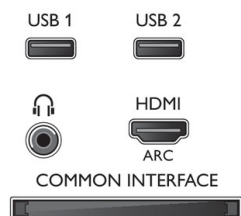

Podporované rozlíšenie displeja

- Počítačové vstupy: až do 1920 x 1080 pri 60 Hz
- Video vstupy: 24, 25, 30, 50, 60 Hz, až do 1920 x 1080p

Tuner/Prijem/Vysielanie

- Digitálna TV: DVB-T/C/S/S2, DVB-T/C
- Podpora MPEG: MPEG2, MPEG4
- Prehrávanie videa: NTSC, PAL, SECAM

Príkon

- Napájanie zo siete: AC 220 – 240 V, 50/60 Hz
- Okolité teplota: 5 °C až 35 °C
- Energetický štítok Európskej únie: 40 W
- Ročná spotreba energie: 58 kWh

- Spotr. energie v pohotovostnom stave: < 0,3 W
- Funkcie úspory energie: Časovač automatického vypnutia, Režim Eko, Vypnutie obrazu (pre rádio)
- Spotreba energie v režime vypnutia: < 0,3 W
- Trieda energetického štítku: A++

Rozmery

- Rozmery krabice (Š x V x H): 1220 x 710 x 133 mm
- Rozmery súpravy (Š x V x H): 1068 x 618 x 56 mm
- Rozmery zariadenia so stojanom (Š x V x H): 1068 x 678 x 222 mm
- Hmotnosť výrobku: 9,8 kg
- Hmotnosť produktu (+ stojan): 11,2 kg
- Hmotnosť vrátane balenia: 14,6 kg
- Kompatibilné s upevnením na stenu VESA: 400 x 200 mm

Príslušenstvo

- Dodávané príslušenstvo: 4 x pasívne 3D okuliare, Diaľkové ovládanie, Dve batérie AAA, Siet'ový napájací kábel, Stručná príručka spustenia, Brožúrka s právnymi a bezpečnostnými informáciami, Záručný list, Stolový otočný stojan
- Voliteľné príslušenstvo: Kamera na televízor Philips PTA317, 3D okuliare PTA417

Connections

Side