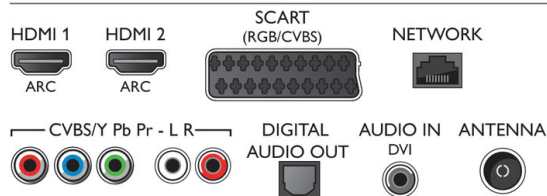

Rear

Dátum vydania
2019-06-10

Verzia: 3.0.1

12 NC: 8670 001 11399
EAN: 87 12581 70977 8

© 2019 Koninklijke Philips N.V.
Všetky práva vyhradené.

Autor si vyhradzuje právo zmeny špecifikácií bez oznámenia. Ochranné známky sú majetkom Koninklijke Philips N.V. alebo ich príslušných vlastníkov.

www.philips.com

* Aplikácia MyRemote a príslušné funkcie sa líšia v závislosti od modelu televízora, ako aj od modelu a operačného systému inteligentných zariadení. Podrobnosti nájdete na adrese: www.philips.com/TV.

* Ponuka Cloud TV závisí od dostupnosti v danej krajine a smerníc

* Kompatibilita závisí od certifikácie Wi-Fi Miracast pre systém Android 4.2 alebo novší. Podrobnosti nájdete v dokumentácii k vášmu zariadeniu.

* Nahrávanie na zariadenie USB podporujú len digitálne kanály.

Nahrávanie môže byť obmedzené funkciou ochrany pred kopírovaním (CI+). Môžu platiť obmedzenia pre konkrétne krajiny a kanály.

* Kamera na televízor Philips (PTA317) sa predáva samostatne.

* Rodičia by mali pri sledovaní obrazu v 3D dohliadať na svoje deti a uistiť sa, že u nich nedôjde k vyššie uvedeným ťažkostiam. Sledovanie obrazu v 3D sa neodporúča deťom do 6 rokov, keďže ich zrakový systém ešte nie je úplne vyvinutý.

* Televízor podporuje príjem signálu DVB voľne prístupného vysielania. Špecifickí operátori DVB nemusia byť podporovaní. Aktuálny zoznam nájdete v časti Najčastejšie otázky na stránke podpory výrobkov spoločnosti Philips. Niektorí operátori vyžadujú podmienený prístup a registráciu. Ďalšie informácie získate u svojho operátora.

* Spotreba energie v kWh za rok na základe spotreby energie televízora spusteného 4 hodiny denne po dobu 365 dní. Skutočná spotreba energie bude závisieť od spôsobu využívania televízora.

* Funkcia elektronického sprievodcu programom a zobrazenie plánovaných programov (maximálne 8 dní) závisí od konkrétnej krajiny a operátora.

* (Philips) kompatibilné iba s konkrétnym prehrávačom značky Philips.