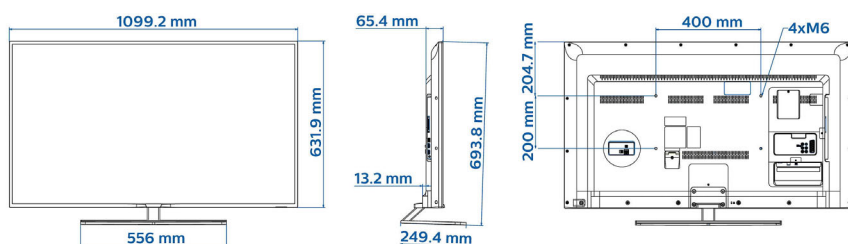

- Digitális TV: DVB-T/T2/C, HEVC FHD (akár 1080p60)
- Videolejátszás: NTSC, PAL
- Analóg TV: PAL
- IP lejátszás: Multicast, Unicast

Android TV

- OS: Android™ 5.1 (Lollipop)
- Memóriaméret (flash): 8 GB-os

Jellemzők

- Egyszerű használat: Képstílus, Hangstílus
- Digitális szolgáltatások: 8d elektronikus műsorfüzet (EPG), Now&Next, MHEG, Teletext, HbbTV, Feliratok
- Helyi vezérlés: Botkormány

Vendéglátási funkciók

- Hotel üzemmód: Joystick-vezérlés zár, Menüzár, Csatornabeállító menüzár, Hangerő-korlátozás
- Fegyintézet: Fokozott biztonság üzemmód, TXT/MHEG/USB/EPG/Feliratok
- Időzítő: Elalváskapcsoló, Ébresztőóra, Ébresztés csatorna, Ébresztőhangok

- Bekapcsolás szabályzó: Csatorna, Szolgáltatás, Képfóratum, Hangerő, Képstílus
- Lopásgátló: Akkumulátoros lopásgátló védelem, Kensington zár
- Teljesítmény-szabályozás: Automatikus BE, Zöld/gyorsindítás, WoLAN, WoWLAN
- Alkalmazások: AppControl, Felhő alapú alkalmazások, Android alkalmazások, Philips TV Remote alkalmazás
- Az ön márkája: SmartInfo, Üdvözlő logó, Testre szabható kezelőfelület (HTML), IPTV-rendszer, Egyéni alkalmazások, A hely neve (földrajzi azonosító)
- Óra: Óra készenléti üzemmódban, Sötétben fluoreszkáló RC gomb, Képernyőn megjelenő óra, Opcionális külső óra
- SmartInfo: HTML5 böngésző, Interaktív sablonok
- Másolás és firmware frissítés: Instant Initial Cloning