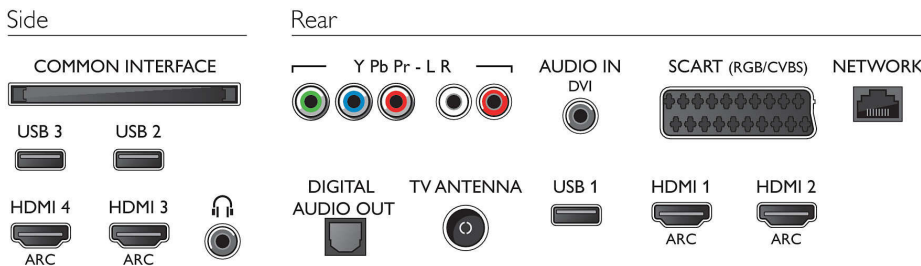

Virta

- Verkkovirta: Vaihtovirta: 220–240 V, 50/60 Hz
- Ympäristön lämpötila: 5–35 °C
- Virrankulutus valmiustilassa: $0,5\text{ W}$
- Energiatohokkuusluokka: A+
- EU:n energiatohokkuusmerkintä: 29 W
- Virransäästöominaisuus: Automaattinen virrankatkaisujastin, Kuvanmykistys (radio)
- Virrankulutus laitteen ollessa sammutettuna: $0,3$
- Vuosittainen energiankulutus: 42 kWh

Lisätarvikkeet

- Mukana tulevat lisätarvikkeet: Kaukosäädin, 2 AAA-paristoa, Pöytäjalusta, Virtajohto, Pikaopas, Laki- ja turvallisuusiesite

Mitat

- Laitteen leveys: 726 mm
- Laitteen korkeus: 425 mm
- Laitteen syvyys: 64 mm
- Laitteen paino: 5,2 kg
- Laitteen leveys (jalustan kanssa): 726 mm
- Laitteen korkeus (jalustan kanssa): 488 mm
- Laitteen syvyys (jalustan kanssa): 179 mm
- Tuotteen paino (+jalusta): 6,4 kg
- Laatikon leveys: 830 mm
- Laatikon korkeus: 535 mm
- Laatikon syvyys: 131 mm
- Paino pakattuna: 7,6 kg
- Sopii seinätelineeseen: 100 x 100 mm

Connections

Julkaisupäivä 2023-10-21

Versio: 4.2.1

EAN: 87 18863 00286 5

© 2023 Koninklijke Philips N.V.
Kaikki oikeudet pidätetään.

Tiedot voivat muuttua ilman erillistä ilmoitusta.
Tavaramerkit ovat Koninklijke Philips N.V:n tai omistajiensa omaisuutta.

www.philips.com

- Ohjelmaoppaan sisältö (enintään 8 päivää) vaihtelee maittain ja palveluntarjoajan mukaan.
- Käytettävissä olevat Android-sovellukset vaihtelevat maittain. Lisätietoja on paikallisissa Google Play Storessa.
- Energiankulutus ilmoitetaan kilowattitunteina vuodessa, ja se perustuu virrankulutukseen, jossa televisiota käytetään 4 tuntia päivässä 365 päivän ajan. Todellinen energiankulutus riippuu television käytöstä.
- Cloud Gaming -pelitarjonta riippuu pelituottajista.
- TV tukee maksuttomien kanavien DVB-vastaanottoa. Kaikkia DVB-operaattoreita ei ehkä tueta. Ajantasainen luettelo on Philips-tukisivuston FAQ-osassa. Jotkin operaattorit saattavat edellyttää CA-moduulia ja tilausta. Kysy lisätietoja operaattorilta.
- (Philips) yhteensopiva vain tietyin Philips-soittimen kanssa.
- Google Cast -toiminnon käyttäminen vaatii Google Cast Ready -sovelluksen ja -laitteen. Lisätietoja on Google Cast -tuotesivulla.
- Philipsin kaukosäädinsovellus ja siihen liittyvät ominaisuudet vaihtelevat TV-mallin, operaattorin, maan, älylaitteen ja käyttöjärjestelmän mukaan. Lisätietoja on osoitteessa www.philips.com/TVRemoteapp.
- Smart TV -sovellusvalikoima vaihtelee TV-mallin ja maan mukaan. Lisätietoja on osoitteessa www.philips.com/smarttv.
- USB-tallennus toimii vain digikanavilla. Tallennusta voi rajoittaa lähetyksiojentuus (CI+). Maa- ja kanavakohtaisia rajoituksia saattaa olla.
- Wi-Fi Miracast -yhteensopivuus: Android 4.2 tai sitä uudempi. Lisätietoja on laitteen käyttöohjeissa.