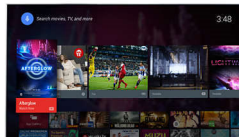

Kaksi ydintä + Android

Android-pohjaisessa televisiossa eri ominaisuuksien käyttäminen, sovellusten käynnistäminen ja videoiden katseleminen on

helppoa, intuitiivista ja hauskaa. Android-järjestelmä valjastaa Dual Core -suorittimen kaikki tehot, joten TV toimii salamannopeasti ja helposti.

Android

Android-käyttöjärjestelmä ja nopea suoritin tekevät Smart TV:n käytöstä sulavaa ja helppoa. Käytössäsi on rajaton määrä sisältöä: Google Play™, Netflix, Internet-selain ja paljon muuta. Helppokäyttöisessä navigointivalikossa on suorat linkit kaikkiin suosikkeihisi.

Google Play

Google Play™ -palvelussa on monipuolinen valikoima laadukkaita pelejä kaikenikäisille. Televisiolle optimoidut pelit ovat suurella ruudulla upeaa pelattavaa ja katseltavaa. Etkä tarvitse edes erillistä pelikonsolia: kytke vain USB-peliohjain ja käy pelien kimppuun.