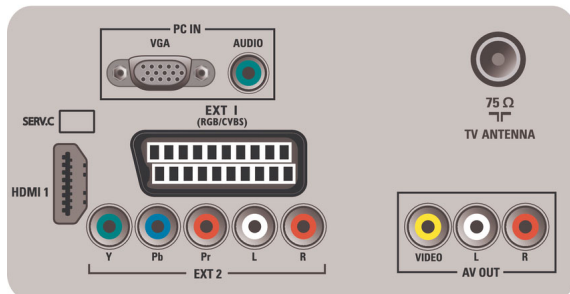

Tuner/ontvangst/transmissie

- Antenne-ingang: 75 ohm coaxiaal (IEC75)
- Televisiesysteem: PAL I, PAL B/G, SECAM B/G, SECAM L/L'
- Videoweergave: NTSC, SECAM, PAL
- Tunerbereik: Hyperband, S-kanaal, UHF, VHF

Connectiviteit

- Ext. 1 scart: Audio L/R, RGB
- Aantal SCARTS: 1
- Ext. 3: YPbPr, Audio L/R in
- Aansluitingen aan de voor- en zijkant: CVBS in, Audio L/R in
- Andere aansluitingen: Composiet video-uitgang (CVBS), Monitoruitgang L/R (cinch), PC-in VGA + audio L/R in
- HDMI 1: HDMI v1.3
- EasyLink (HDMI-CEC): Afspelen met één druk op de knop, EasyLink

Vermogen

- Omgevingstemperatuur: 5 tot 40 °C
- Netstroom: 220 - 240 V, 50 Hz
- Energieverbruik (normaal): 27 W
- Stroomverbruik in stand-bystand: 0,30 W

Rear connectors

Side

Publicatiedatum
2019-11-12

Versie: 6.8.7

12 NC: 8670 000 49598
EAN: 87 12581 46451 6

© 2019 Koninklijke Philips N.V.
Alle rechten voorbehouden.

Specificaties kunnen zonder voorafgaande kennisgeving worden gewijzigd. Handelsmerken zijn het eigendom van Koninklijke Philips N.V. en hun respectieve eigenaren.

www.philips.com