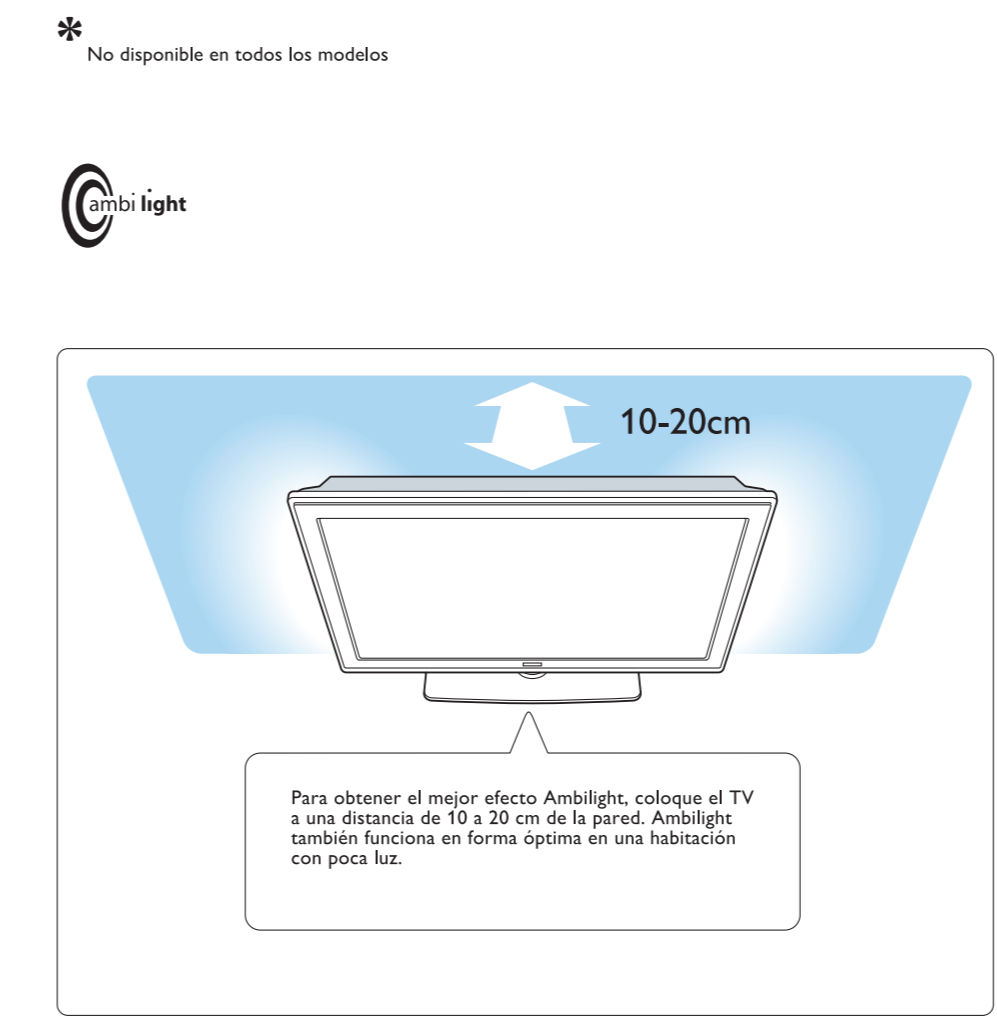

Configuración de Ambilight*