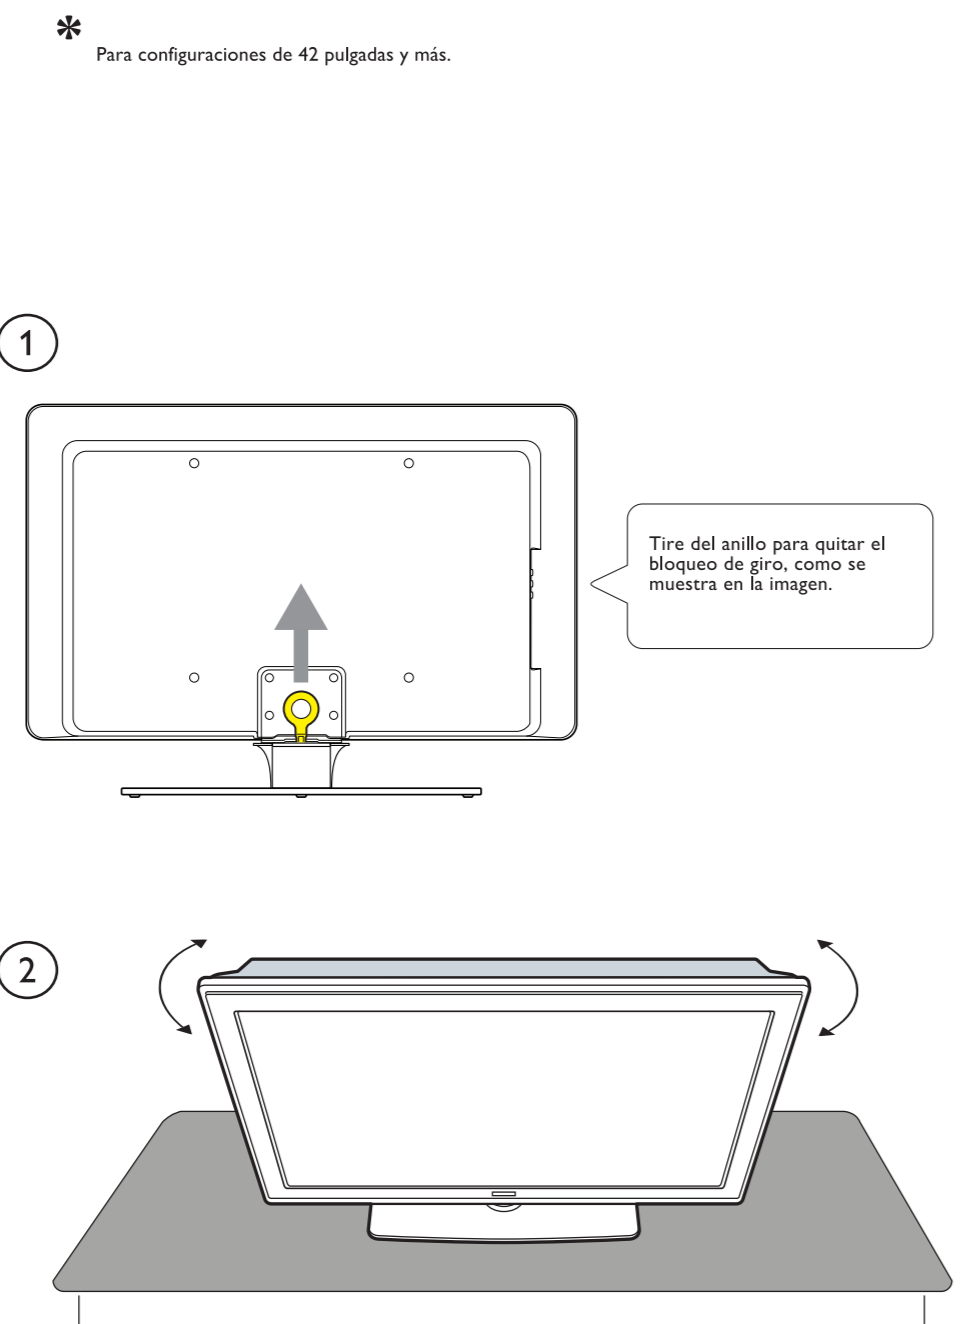

Quite el bloqueo giratorio*