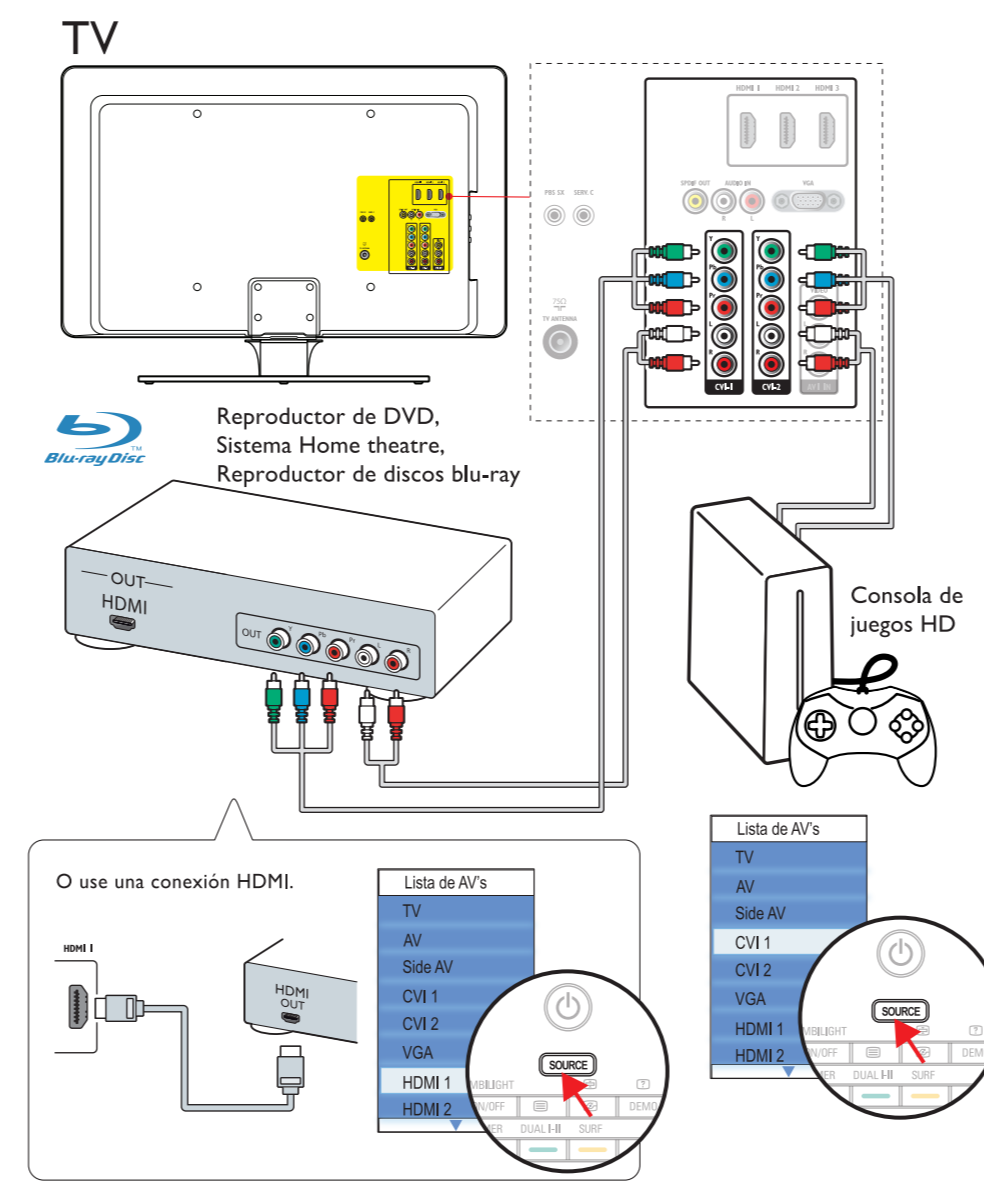

Reproductor de DVD, Sistema Home theatre, Reproductor de discos blu-ray, Consola de juegos HD