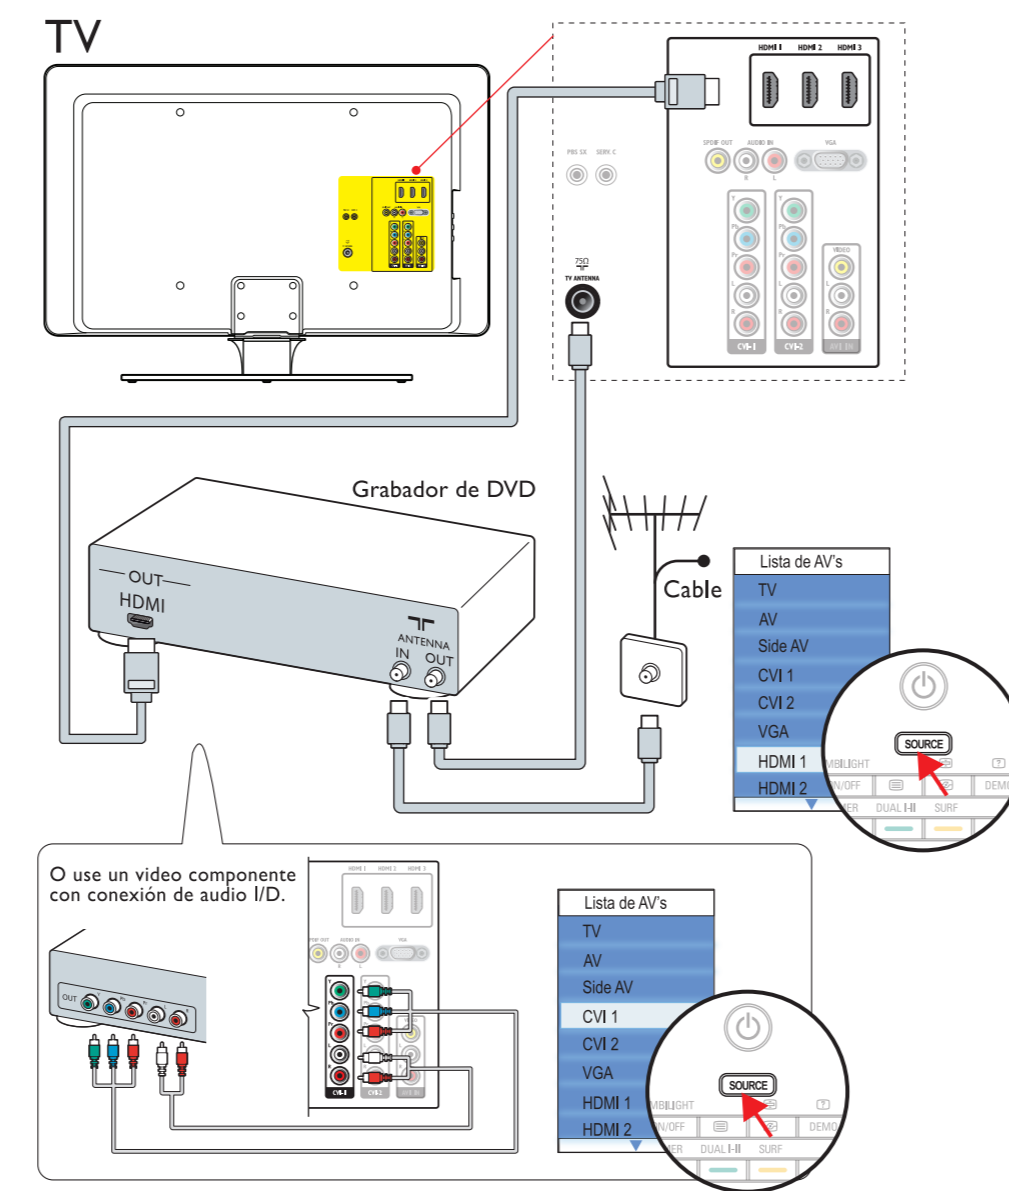

Grabador de DVD