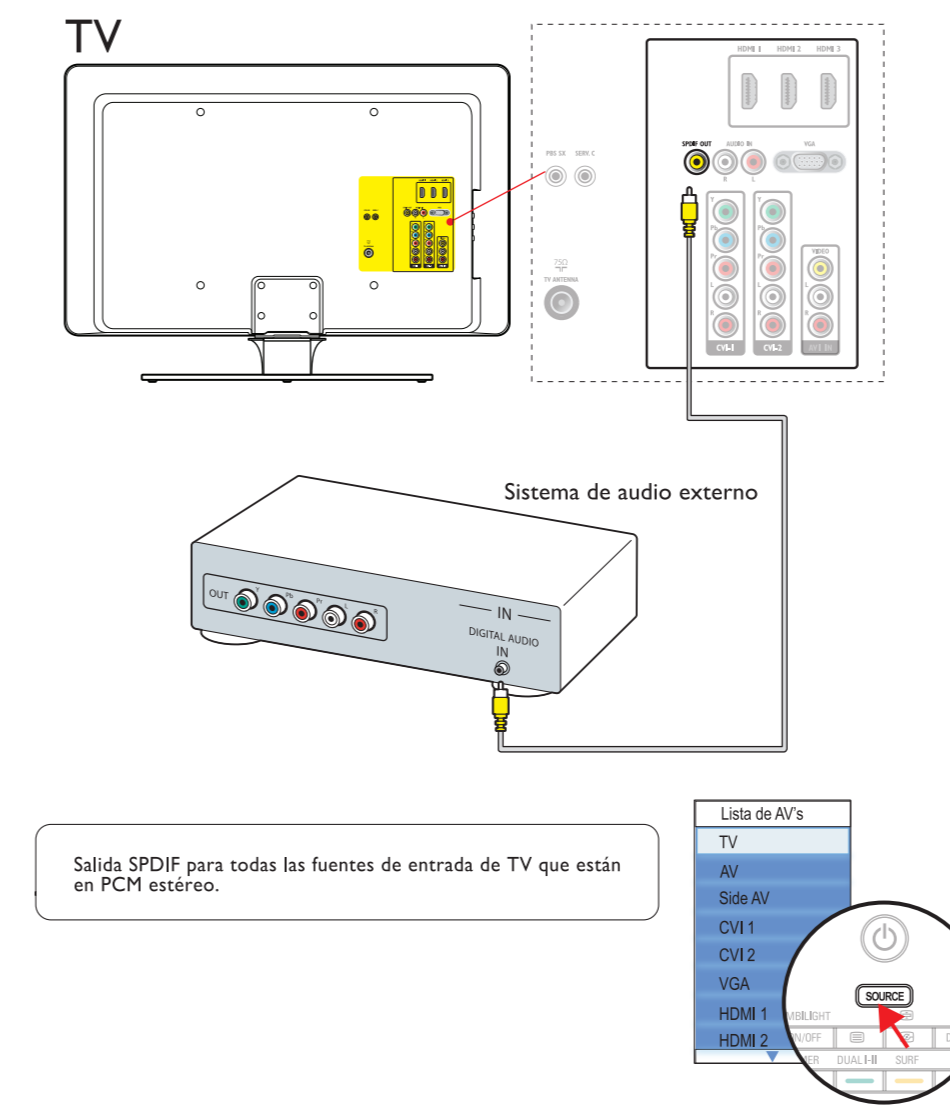

Sistema de audio externo