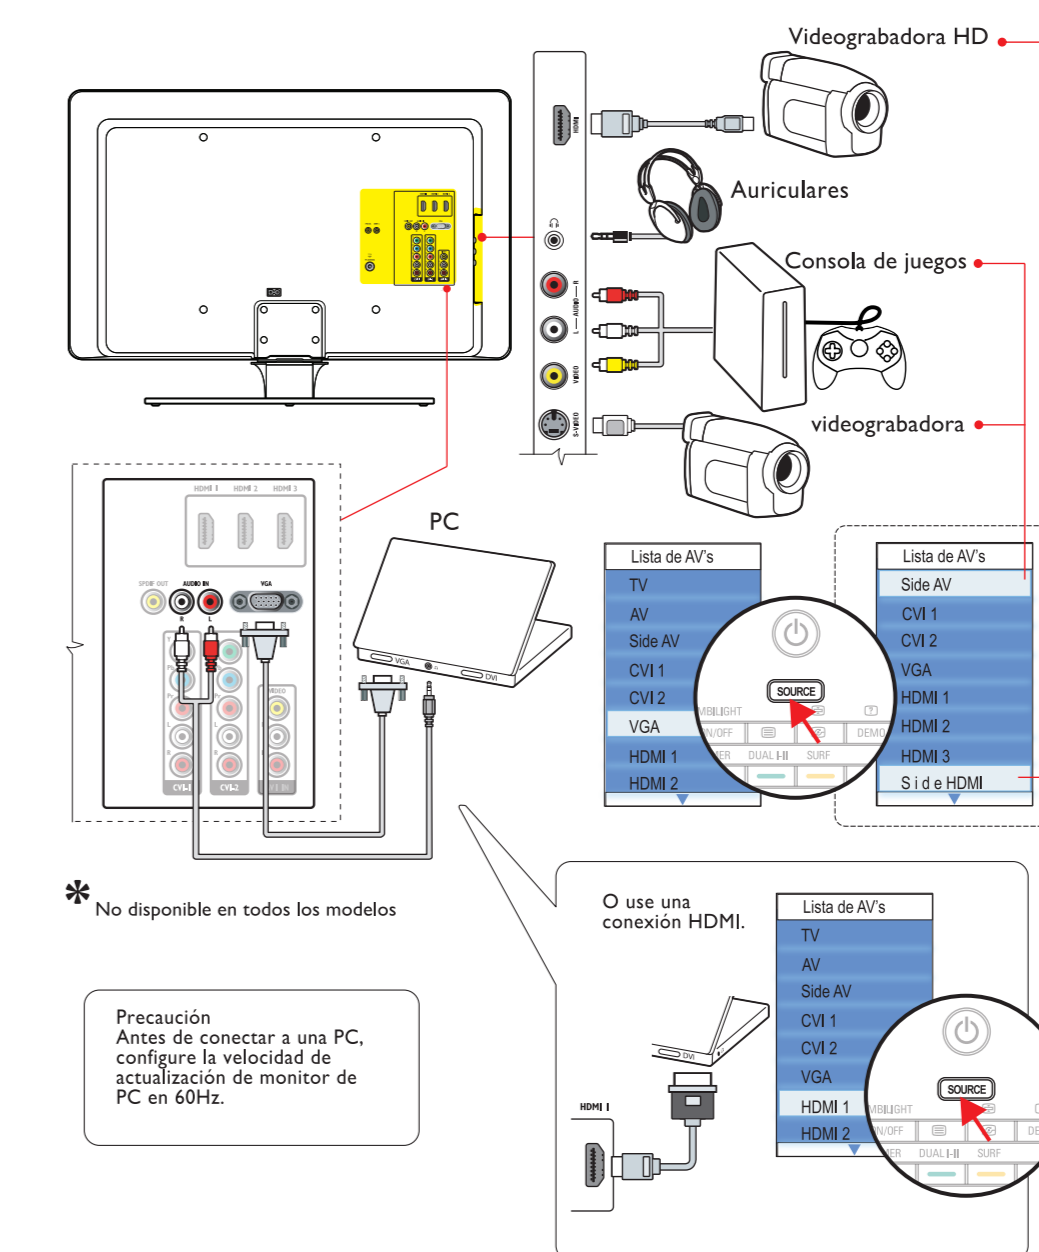

Videograbadora HD*, Auriculares, Consola de juegos, videograbadora, PC