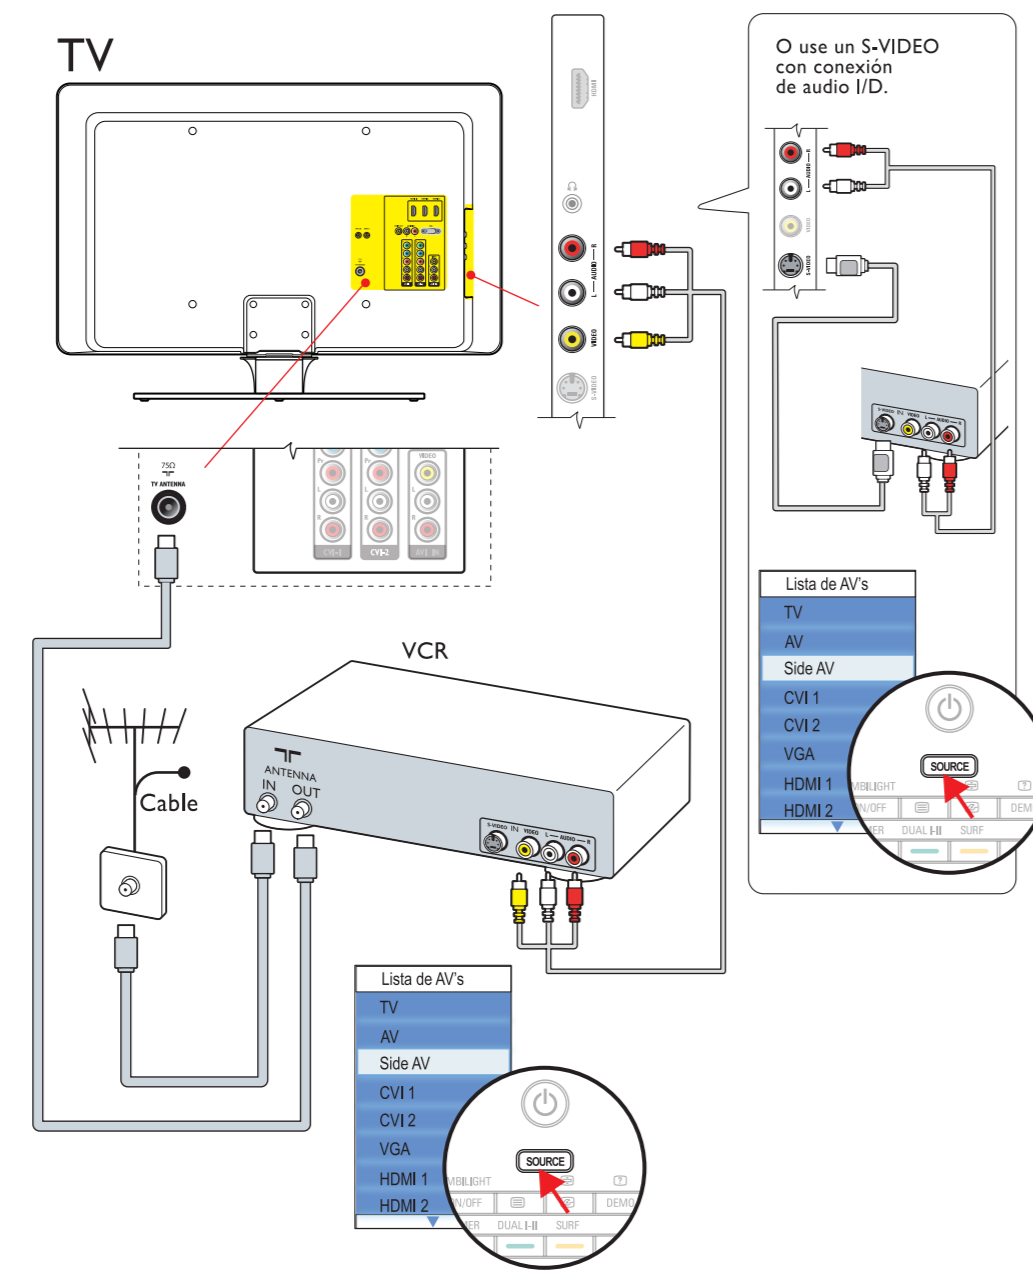

Receptor de cable, Receptor de cable HD

VCR

Grabador de DVD

Reproductor de DVD, Sistema Home theatre, Reproductor de discos blu-ray, Consola de juegos HD

Sistema de audio externo

Videograbadora HD*, Auriculares, Consola de juegos, videograbadora, PC

Guía de Inicio Rápida

Instalación

¿Qué viene en la caja

Quite el bloqueo giratorio*

Monte el TV en el soporte*

Conecte el cable de red eléctrica* y la antena

Configuración de Ambilight*

Use el control remoto*

Instalación programada