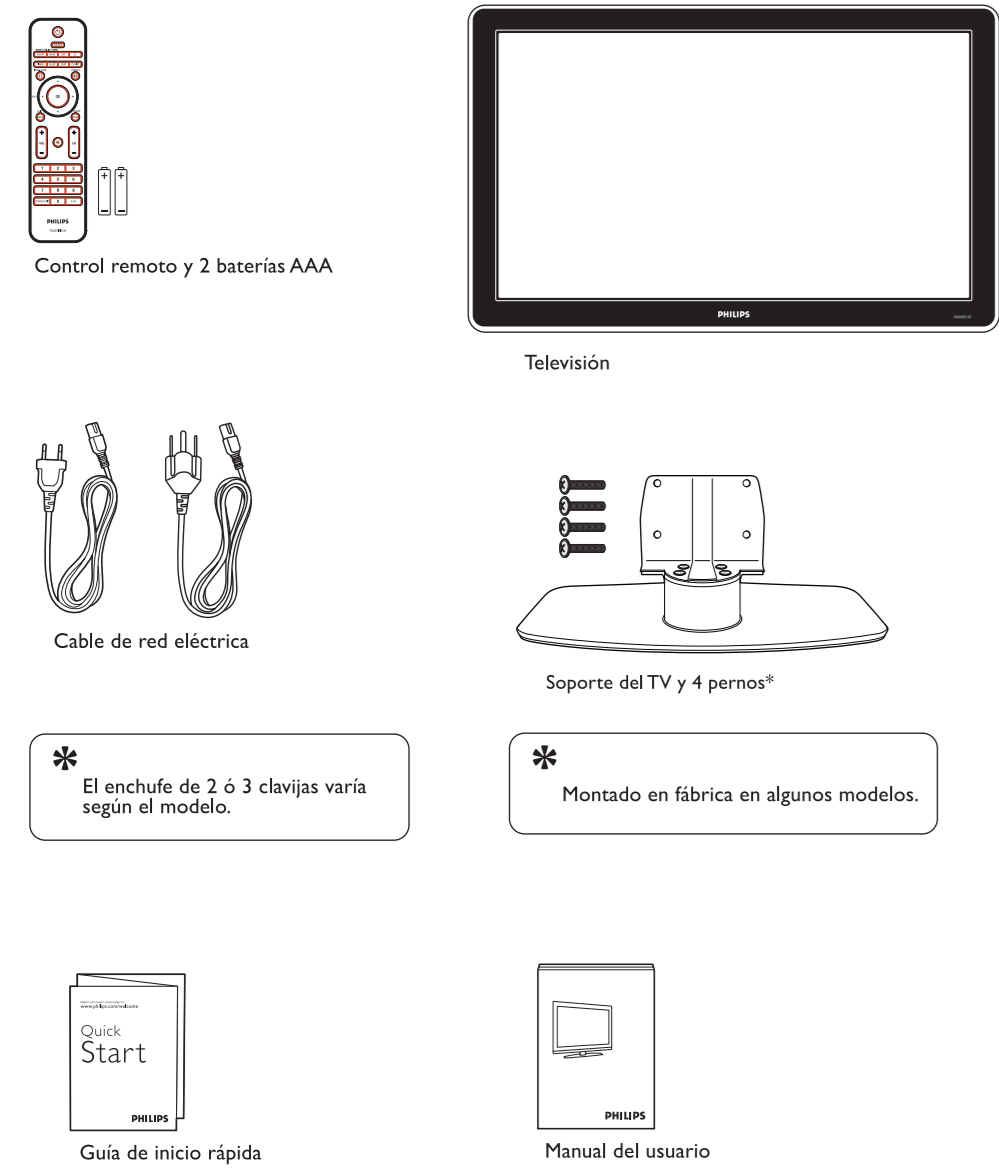

Guía de Inicio Rápida

Instalación

¿Qué viene en la caja