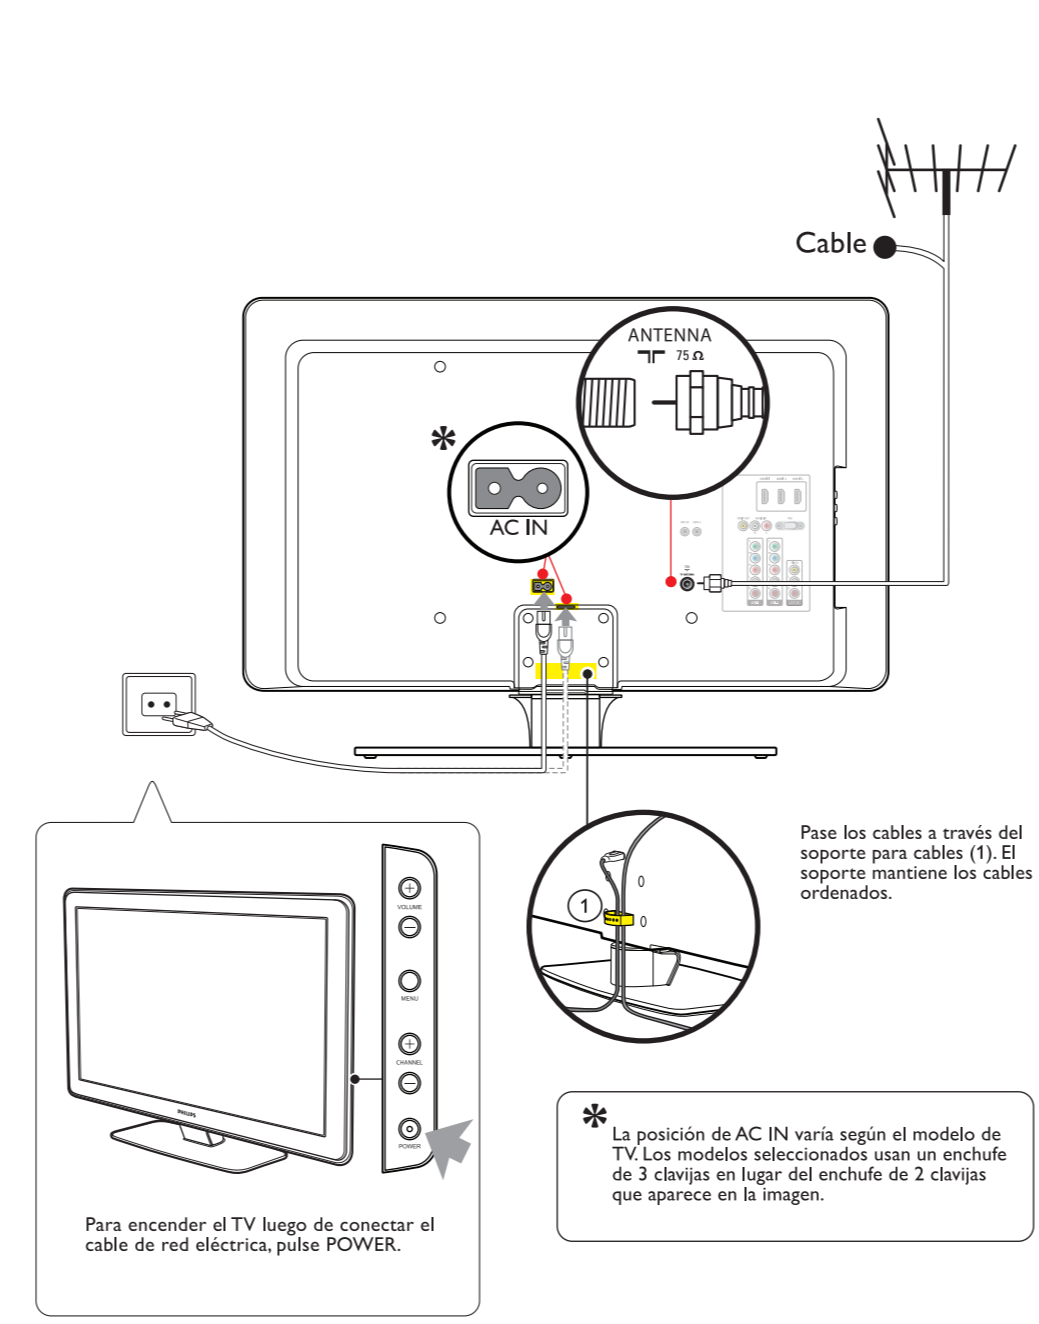

Conecte el cable de red eléctrica* y la antena