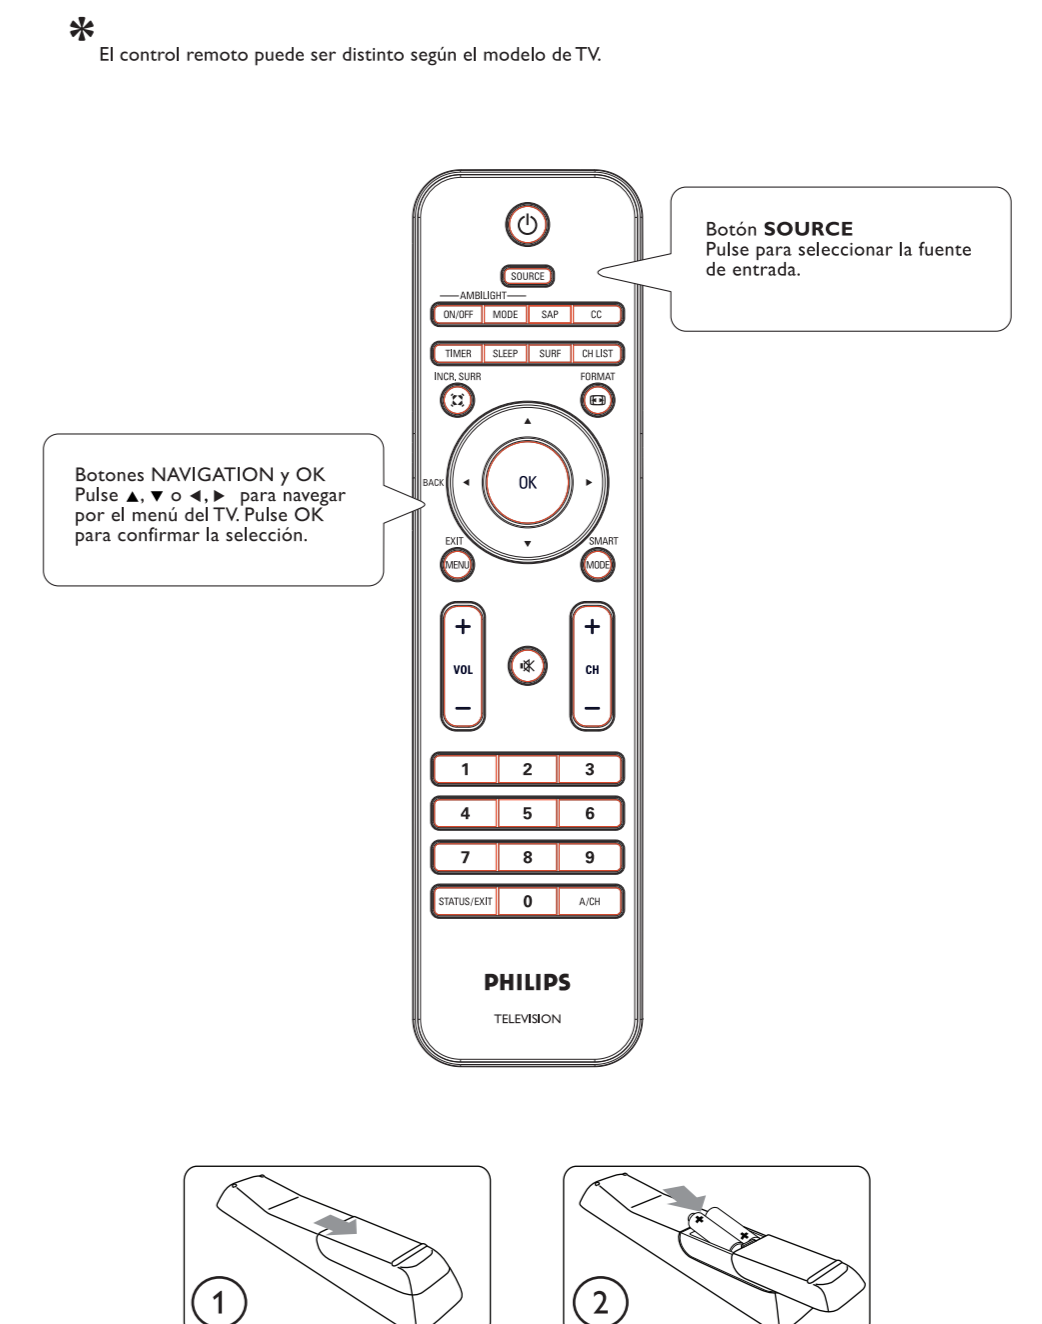

Use el control remoto*