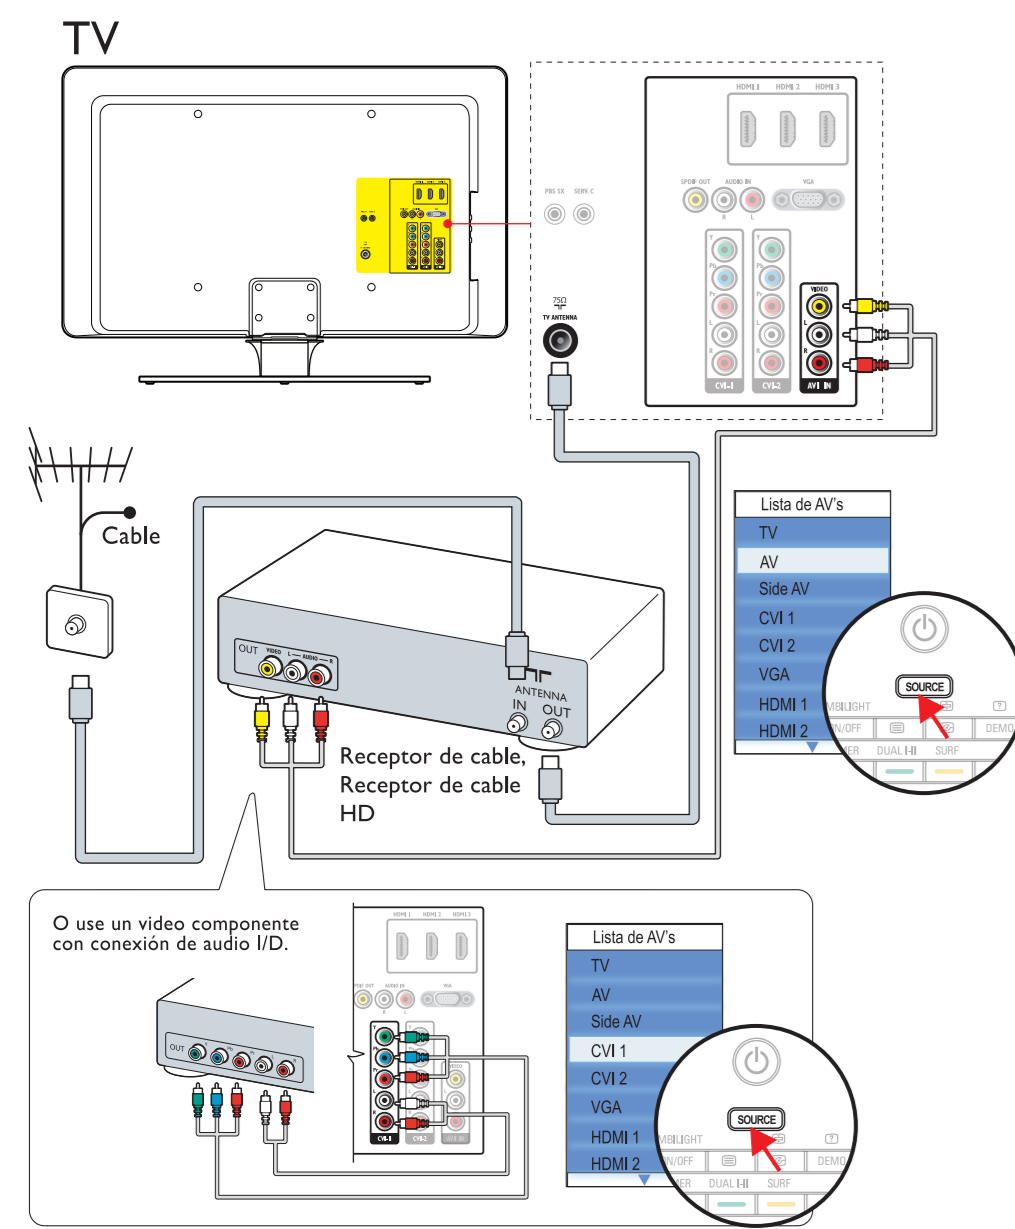

Receptor de cable, Receptor de cable HD