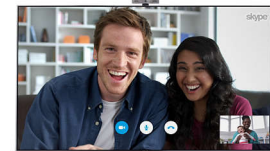

„MyRemote“**

Valdykite „Philips“ televizorių savo išmaniuoju įrenginiu. Naudodamiesi „MyRemote“

programa galite lengvai peržiūrėti išmaniojo įrenginio turinį televizoriuje („SimplyShare“), perkelti skaitmeninės televizijos transliacijas į planšetinį kompiuterį („Wi-Fi Smart Screen“) arba, naudodamiesi televizijos programų vedliu, galite žiūrėti naujausias laidas.

„Wi-Fi Miracast“***

Peržiūrėkite išmaniojo įrenginio turinį ir dalykitės juo su draugais ir šeima televizoriaus ekrane. Panaudoję paprastą komandą žiūrėkite televizoriaus ekrane nuotraukas, vaizdo įrašus ir žaidimus, esančius jūsų išmaniajame telefone arba planšetiniame kompiuteryje.

„Skype™“ televiziniai vaizdo skambučiai*

Atraskite naują skambinimo būdą ir dalykitės įspūdžiais su jums svarbiais žmonėmis, kad ir kur jie būtų. Naudodami televizoriaus „Skype™“ balso ir vaizdo skambučių funkciją, skambinkite iš savo svetainės. Tiesiog prie televizoriaus prijunkite pasirinktą „Philips“ televizoriaus kamerą (PTA317) ir patogiai įsitaisę ant sofos mėgaukitės puikia vaizdo ir garso kokybe.