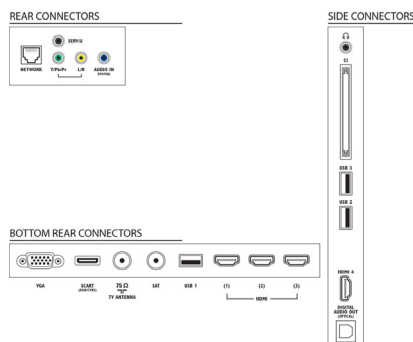

Tuner/ontvangst/transmissie

- Digitale TV: DVB-C MPEG2*, DVB-C MPEG4*, DVB-S2 MPEG4 HD, DVB-T MPEG2*, DVB-T MPEG4*, DVB-S HD+-ondersteuning (Astra)
- Videoweergave: NTSC, PAL, SECAM

Vermogen

- Netstroom: AC 220 - 240 V 50/60 Hz
- Omgevingstemperatuur: 5 tot 40 °C
- Energieklasse: A
- Europees energielabel (vermogen): Nog te bepalen W
- Jaarlijks energieverbruik: nog nader te bepalen kWh
- Stroomverbruik in stand-bystand: < 0,15 W
- Energieverbruik wanneer uitgeschakeld: < 0,01 W
- Functies voor energiebesparing: Timer voor automatisch uitschakelen, Eco-modus, Lichtsensor,

- Beeld uit (voor radio)
- Aanwezigheid lood: Ja*

Afmetingen

- Afmetingen van doos (B x H x D): 1042 x 710 x 130 mm
- Afmetingen van set (B x H x D): 958 x 548,77 x 29,4 mm
- Afmetingen apparaat (met standaard) (B x H x D): 958 x 677,28 x 234 mm
- Gewicht van het product: 12,9 kg
- Gewicht (incl. standaard): 15,15 kg
- Compatibele muurbeugel: 400 x 400 mm

Accessoires

- Meegeleverde accessoires: Netsnoer, Afstandsbediening, 2 AAA-batterijen, Draaibare tafstandaard, Snelstartgids, Brochure met wettelijk verplichte informatie en veiligheidsgegevens, SCART-adapter, AV-kabeladapter, Component-kabeladapter, Snelstartgids voor Smart TV, Garantiekaart, 4 Passive 3D-brillen
- Optionele accessoires: 3D-bril PTA416, 3D-bril PTA426, Gameset met 3D-bril PTA436

Publicatiedatum
2019-11-12

Versie: 5.0.5

12 NC: 8670 000 85989
EAN: 87 12581 63013 3

© 2019 Koninklijke Philips N.V.
Alle rechten voorbehouden.

Specificaties kunnen zonder voorafgaande kennisgeving worden gewijzigd. Handelsmerken zijn het eigendom van Koninklijke Philips N.V. en hun respectieve eigenaren.

www.philips.com

- Net TV: ga naar www.philips.com/smarttv voor meer informatie over het serviceaanbod in uw land.
- Alleen opnemen via USB voor digitale kanalen uit de elektronische programmagids via IPTV (voor bepaalde landen en kanalen zijn mogelijk beperkingen van toepassing), opnamen kunnen worden beperkt door een kopieerbeveiliging (CI+). Een internetverbinding is vereist.
- Slim scherm met Wi-Fi beschikbaar via software-update in het najaar van 2012
- De Skype-camera is afzonderlijk verkrijgbaar
- Ouders moeten hun kinderen in de gaten houden tijdens het kijken naar 3D en ervoor zorgen dat ze niet te maken krijgen met de ongemakken die hierboven zijn beschreven. 3D kijken wordt niet aanbevolen voor kinderen onder de 6 jaar, omdat hun visuele systeem nog niet volledig is ontwikkeld.
- De TV biedt ondersteuning voor gratis DVB-uitzendingen. Mogelijk worden bepaalde DVB-aanbieders niet ondersteund. Ga voor een recente lijst met aanbieders naar het gedeelte met veelgestelde vragen van de ondersteuningswebsite van Philips. Voor bepaalde aanbieders zijn voorwaarden en een abonnement vereist. Neem voor meer informatie contact op met uw aanbieder.
- Functionaliteit voor opnemen op afstand beschikbaar in het najaar van 2012
- Jaarlijks energieverbruik is berekend aan de hand van het normale energieverbruik gedurende 4 uur per dag en 365 dagen per jaar.
- Deze televisie bevat lood in bepaalde onderdelen of componenten waarvoor geen alternatieve technologie bestaat, in overeenstemming met bestaande vrijstellingsclausules van de RoHS-richtlijn.
- EPG voor 8 dagen. Deze service is niet in alle landen beschikbaar.