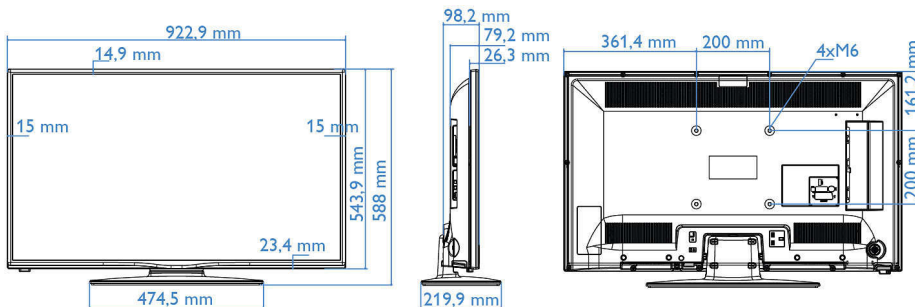

Характеристики

Изображение/дисплей

- Формат изображения: 16:9
- Размер экрана по диагонали (в дюймах): 40 (дюймы)
- Размер экрана по диагонали (метрич.): 102 см
- Дисплей: LED Full HD
- Разрешение панели: 1920 x 1080p
- Яркость: 300 кд/м²
- Улучшение изображения: Digital Crystal Clear, Perfect Motion Rate 100 Гц
- Угол просмотра: 178° (Г) / 178° (В)

- Цвет: Черный

Размеры

- Ширина устройства: 923 миллиметра
- Высота устройства: 544 миллиметра
- Глубина устройства: 79/98 миллиметра
- Вес продукта: 8 кг
- Ширина с подставкой: 923 миллиметра
- Высота с подставкой: 588 миллиметра
- Глубина с подставкой: 220 миллиметра
- Вес изделия с подставкой: 8,9 кг
- Совместимое настенное крепление: 200 x 200 мм, M6