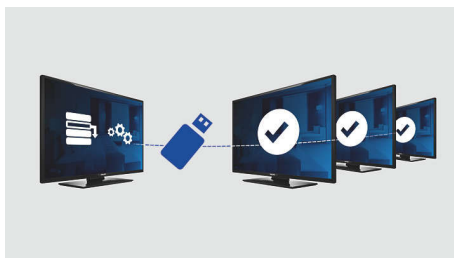

Клонир-е через USB

Возможность простого копирования всех программных настроек с одного телевизора

на другие меньше, чем за минуту. Эта функция гарантирует единообразие ТВ настроек, значительно сокращая время на установку и расходы.

Режим PrisonMode

В целях контроля этот гостиничный ТВ оборудован режимом PrisonMode. В режиме повышенной безопасности деактивированы функции, не востребованные в пенитенциарных учреждениях, такие как телетекст, электронный гид телепрограмм, субтитры и порты USB.