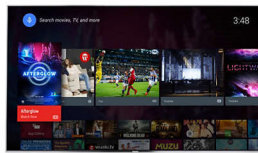

Quad Core + Android

Associé à la puissance d'Android, le processeur Philips Quad Core vous offre une expérience de jeu incroyable. Et avec Android installé sur votre téléviseur, la navigation, le lancement d'applications et la lecture de vidéos sont ultra-rapides, très intuitifs et très ludiques.

Google Play

Google Play™ offre un vaste catalogue de très bons jeux pour tous les âges. Optimisés pour le téléviseur, ils sont aussi beaux qu'amusants. Inutile d'encombrer votre pièce d'une nouvelle console de jeux : une manette de jeu USB universelle vous permet de naviguer et de jouer en toute simplicité.

Cloud Gaming

Cloud Gaming offre un vaste catalogue en ligne de jeux de haute qualité pour tous les âges,

tous les goûts et tous les niveaux. Sélectionnez simplement un jeu pour y jouer sur votre téléviseur !

DTS Premium Sound

D'excellents haut-parleurs de téléviseur nécessitent un moteur de traitement puissant, capable de préserver la pureté du contenu audio d'origine. DTS Premium Suite est conçu pour offrir à l'utilisateur ce qu'il attend d'un traitement audio haut de gamme. Le son comme au cinéma immersif présente des basses riches et profondes et des dialogues parfaitement clairs, avec des niveaux de volume optimaux, exempts de fluctuations, de coupures et de distorsions.

Support arc chromé

Inspiré par l'architecture, le support arc de Philips bénéficie d'un design moderne ouvert et équilibré. Sa finition en chrome poli de haute qualité et son élégante forme arrondie apportent une touche de style à tous les intérieurs.