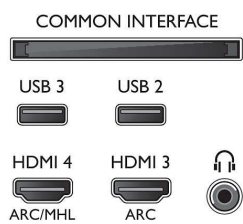

Image/affichage

- Format d'image: 16/9
- Diagonale de l'écran (pouces): 49 pouces
- Diagonale de l'écran (cm): 123 cm
- Afficheur: LED 4K Ultra HD
- Résolution d'écran: 3 840 x 2 160

- Luminosité: 400 cd/m²
- Amélioration de l'image: Micro Dimming Pro, Ultra Résolution, Pixel Precise Ultra HD, Perfect Natural Motion
- Rapport de luminosité maximale: 65 %

Résolution d'affichage prise en charge

- Entrées ordinateur sur HDMI1/2: Jusqu'à 4K UHD 3 840 x 2 160 à 60 Hz
- Entrées ordinateur sur HDMI3/4: jusqu'à 4K Ultra HD 3840 x 2160 à 30 Hz, jusqu'à FHD 1920 x 1080 à 60 Hz

- Entrées vidéo sur HDMI1/2: jusqu'à 4K UHD 3 840 x 2 160 à 60 Hz
- Entrées vidéo sur HDMI3/4: jusqu'à FHD 1920 x 1080 à 60 Hz, jusqu'à 4K Ultra HD 3840 x 2160 à 30 Hz

Tuner/réception/transmission

- TV numérique: DVB-T/T2/T2-HD/C/S/S2
- Lecture vidéo: NTSC, PAL, SECAM
- Prise en charge MPEG: MPEG-2, MPEG-4
- Guide des programmes de télévision*: Guide électronique de programmes 8 j.

Connexions

Side

Rear

Caractéristiques

- Indication de l'intensité du signal
- Télétexte: Hypertexte 1 000 pages
- Compatible HEVC

Android TV

- Système d'exploitation: Android™ 6.0 (Marshmallow)
- Applications intégrées: Google Play Films*, Google Play Musique*, Google Search, YouTube
- Taille de la mémoire (flash): Extensible via mémoire USB, 16 Go*