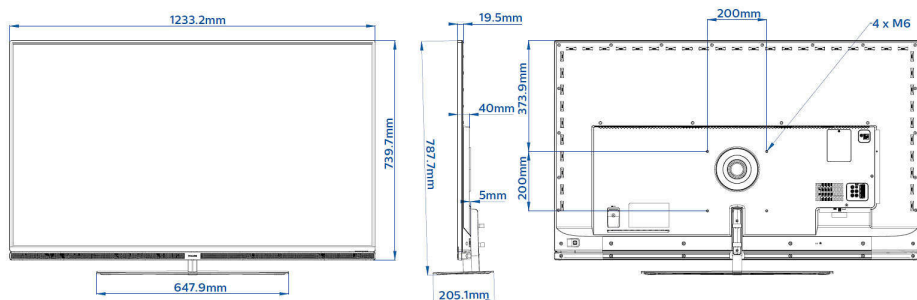

Характеристики

Изображение/дисплей

- Формат изображения: 16:9
- Размер экрана по диагонали (в дюймах): 55 (дюймы)
- Размер экрана по диагонали (метрич.): 139 см
- Дисплей: 4K Ultra HD LED
- Разрешение панели: 3840x2160р
- Яркость: 400 кд/м²
- Улучшение изображения: Процессор Pixel Precise Ultra HD, Perfect Natural Motion, Технология Perfect Motion Rate 800 Гц, Технология Micro Dimming Pro
- Угол просмотра: 178° (Г) / 178° (В)
- Дисплей Wide Color Gamut: Цветовая гамма NTSC: 85 %

Поддерживаемое разрешение дисплея

- Тюнер: Другие: до 1920 x 1080р при 60 Гц, T2 HEVC: до 3840 x 2160 при 60 Гц
- USB, LAN: HEVC: до 3840 x 2160 при 60 Гц, Другие: до 1920 x 1080р при 60 Гц
- HDMI 1/2: До 3840 x 2160р при 60 Гц
- HDMI 3/4: До 3840 x 2160р при 30 Гц

Тюнер/прием/передача

- Цифровое ТВ: DVB-T/T2/C, HEVC UHD (до 2160р60)
- Воспроизведение видео: NTSC, PAL
- Аналоговое телевидение: PAL
- Воспроизведение через IP: Мультивещание, Unicast

Android TV

- ОС: Android™ 5.1 (Lollipop)
- Объем флэш-памяти: 16 ГБ*

Особенности

- Удобство использования: Стиль изображения, Стиль звука
- Цифровые сервисы: Электронный гид телепередач на 8 дней, Сейчас и далее, MHEG, Телетекст, HbbTV, Субтитры
- Внешние элементы управления: Джойстик