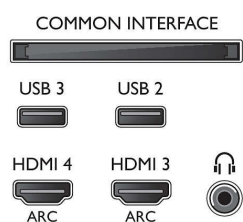

Зображення/дисплей

- Формат кадру: 16:9
- Розмір екрана по діагоналі (у дюймах): 43 дюймів
- Розмір екрана по діагоналі (у метрах): 108 см
- Дисплей: 4K Ultra HD LED

- Роздільна здатність панелі: 3840x2160
- 3D: Пасивне 3D, Повноекранний режим гри для 2 учасників*, Перетворення 2D у 3D, Автоматичне виявлення 3D-сигналу
- Яскравість: 400 кд/м²
- Процесор зображення: Pixel Precise Ultra HD
- Покращення зображення: Natural Motion, Perfect Motion Rate 800 Гц, Micro Dimming Pro, Ultra Resolution

Підтримувана роздільна здатність

Дисплея

- Комп'ютерні входи на всіх HDMI: при 60 Гц, до 4K Ultra HD 3840x2160
- Відеовходи на всіх HDMI: при 24, 25, 30, 50, 60 Гц, до 4K Ultra HD 3840x2160p

Тюнер/Прийм/Передача

- Цифрові телевізори: DVB-T/T2/C/S/S2
- Відтворення відео: NTSC, PAL, SECAM
- Підтримка MPEG: MPEG2, MPEG4
- Телегід*: Електронний довідник програм на 8 днів

Connections

Side

Rear

Телевізор 4K UHD Ultra Slim на базі Android™