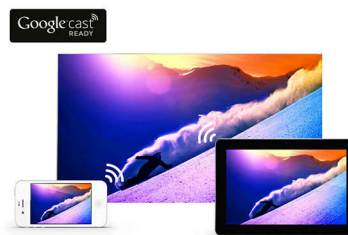

Google Cast

Використовуйте Google Cast разом із розумним пристроєм* для використання можливостей Philips Smart TV. Ця служба дозволяє переглядати веб-сайти, вміст та додатки, а потім переносити їх на телевізор одним натисненням кнопки. Найкраще можна продовжувати використовувати розумний пристрій для інших речей, навіть коли перенесений вміст відтворюється на телевізорі.