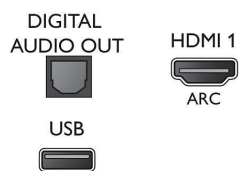

Vermogen

- Netspanning: AC 220 - 240 V 50/60 Hz
- Omgevingstemperatuur: 5 °C tot 35 °C
- Stroomverbruik in stand-bystand: $\leq 0,3 \text{ W}$
- Energieklasse: A+
- Europees energielabel (vermogen): 24 W
- Functies voor energiebesparing: Timer voor automatisch uitschakelen, Eco-modus, Beeld uit (voor radio)
- Energieverbruik wanneer uitgeschakeld: $\leq 0,3$
- Jaarlijks energieverbruik: 35 kWh

Accessoires

- Meegeleverde accessoires: Afstandsbediening, Tafelstandaard, Voedingskabel, Snelstartgids, Brochure met wettelijk verplichte informatie en veiligheidsgegevens, Garantiekaart

Afmetingen

- Breedte van het apparaat: 726 mm
- Hoogte van het apparaat: 432 mm
- Diepte van het apparaat: 93,7 mm
- Gewicht van het product: 5,1 kg
- Breedte van het apparaat (met standaard): 726 mm
- Hoogte van het apparaat (met standaard): 489 mm
- Diepte van het apparaat (met standaard): 190 mm
- Gewicht (incl. standaard): 5,7 kg
- Breedte van de doos: 800 mm
- Hoogte van de doos: 510 mm
- Diepte van de doos: 160 mm
- Gewicht (incl. verpakking): 7,6 kg
- Geschikt voor wandmontage: 200 x 200 mm

Connections

Side Left