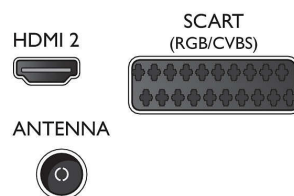

Connections

Side Left

Side Right

Rear

Publicatiedatum
2023-10-21

Versie: 8.0.1

EAN: 87 12581 70860 3

© 2023 Koninklijke Philips N.V.
Alle rechten voorbehouden.