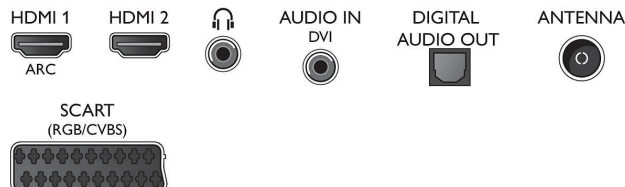

Snaga

- Mrežno napajanje: 220 - 240 V, 50/60 Hz
- Temperatura okoline: 5 °C do 35 °C
- Potrošnja energije u stanju pripravnosti: $0,3\text{ W}$
- Energetska klasa: A+
- EU energetska oznaka, snaga: 66 W
- Značajke za uštedu energije: Programiranje automatskog isključivanja, Eco način rada, Slika bez zvuka (za radio)
- Potrošnja energije isključenog uređaja: $0,3$
- Godišnja potrošnja energije: 96 kWh/h

Dodatna oprema

- Dodatna oprema u kompletu: Daljinski upravljač, Stalak za stol, Kabel za napajanje, Kratke upute za korisnike, Brošura s pravnim i sigurnosnim informacijama, Jamstveni list

Dimenzije

- Širina uređaja: 1124 mm
- Visina uređaja: 658 mm
- Dubina uređaja: 88 mm
- Masa proizvoda: 12,4 kg
- Širina uređaja (s postoljem): 1124 mm
- Visina uređaja (s postoljem): 706 mm
- Dubina uređaja (s postoljem): 253 mm
- Masa uređaja (+ postolje): 14,8 kg
- Širina kutije: 1200 mm
- Visina kutije: 733 mm
- Dubina kutije: 133 mm
- Masa zajedno s ambalažom: 17,3 kg
- Kompatibilan s nosačem za montažu na zid: 400 x 200 mm

Connections

Side

Rear

Datum izdavanja
2023-10-21

Verzija: 4.0.1

EAN: 87 12581 71849 7

© 2023 Koninklijke Philips N.V.
Sva prava pridržana.

Specifikacije su podložne promjeni bez prethodne obavijesti. Trgovačke marke su u vlasništvu tvrtke Koninklijke Philips N.V. ili njihovih odgovarajućih vlasnika.

www.philips.com

* Nadogradnja softvera potrebna je za Pause TV i USB snimanje. Kako biste pronašli više pojedinosti o ažuriranju softvera, posjetite www.philips.com/TV i odaberite podršku.

* Televizor podržava DVB prijem za besplatne kanale. Određeni DVB davatelji sadržaja možda nisu podržani. U odjeljku s najčešćim pitanjima na Philips web-mjestu za podršku možete pronaći ažurirani popis. Neki davatelji sadržaja zahtijevaju uvjetni pristup (Conditional Access) i pretplatu. Dodatne informacije zatražite od svog davatelja sadržaja.

* Potrošnja energije izražena u kWh godišnje, na temelju potrošnje energije televizora koji radi 4 sata dnevno 365 dana. Stvarna potrošnja energije ovisit će o načinu korištenja televizora.

* (Philips) kompatibilnost samo s određenim reproduktorima tvrtke Philips.

* Elektronički vodič kroz programe i stvarna vidljivost (do 8 dana) ovisi o državi i operateru.