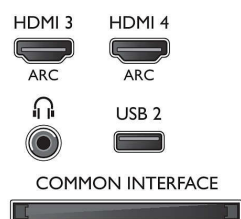

Specificaties

Ambilight

- Ambilight-functies: Dual View Fixed Color, Dynamisch, gekoppeld aan lichtsensor, Lounge-modus, zonsondergang, Past zich aan de muurkleur aan, 3D
- Ambilight-versie: Tweezijdig
- Ambilight-systeem: Geïntegreerde AL + hue

Beeld/scherm

- Beeldformaat: 4:3/16:9
- Schermdiagonaal (inch): 42 inch
- Schermdiagonaal (centimeters): 107 cm

- Display: Full HD LED
- 3D: Passive 3D, Gamen op volledig scherm voor 2 spelers*, Aanpassing van de 3D-diepte, 2D-naar-3D-conversie, Automatische 3D-detectie, Trillingsvrij 3D
- Schermresolutie: 1920 x 1080p
- Helderheid: 350 cd/m²
- Beeldverbetering: Micro Dimming Pro, Digital Natural Motion, Pixel Precise HD, 600 Hz Perfect Motion Rate

Ondersteunde beeldschermresolutie

- Computeraansluitingen: tot 1920 x 1080 bij 60 Hz
- Video-ingangen: 24, 25, 30, 50, 60 Hz, tot 1920 x 1080p

Tuner/ontvangst/transmissie

- Digitale TV: DVB-T/C/S/S2
- Videoweergave: NTSC, PAL, SECAM
- MPEG-ondersteuning: MPEG2, MPEG4

Smart TV

- Interactieve TV: HbbTV

Connections

Side