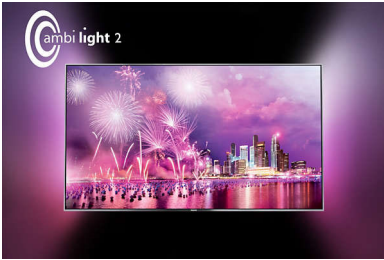

Kenmerken

Tweezijdig Ambilight

Uw woning is meer dan een huis, dus waarom geen TV kiezen die ook warm en uitnodigend is? De unieke Ambilight-technologie van Philips maakt uw scherm breder en uw kijkervaring meeslepender door aan beide kanten van de TV een extra brede gloed op de muur te projecteren. Kleur, actie en spanning spatten van het scherm uw kamer in. Uw kijkervaring was nog nooit zo spannend, intens en meeslepend.