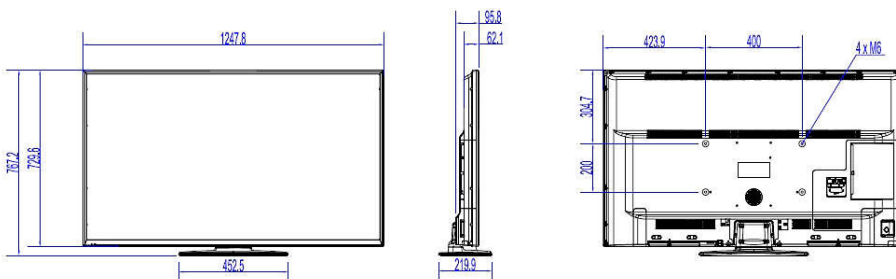

## Dimensões

- Largura do aparelho: 1.248 mm
- Altura do aparelho: 730 mm
- Profundidade do aparelho: 62/96 mm
- Peso do produto: 13,8 kg
- Largura do aparelho (com base): 1248 mm
- Altura do aparelho (com base): 767 mm
- Profundidade do aparelho (com base): 220 mm
- Peso do produto (+base): 14,7 kg
- Suporte para instalação em parede: M6, 400 x 200 mm