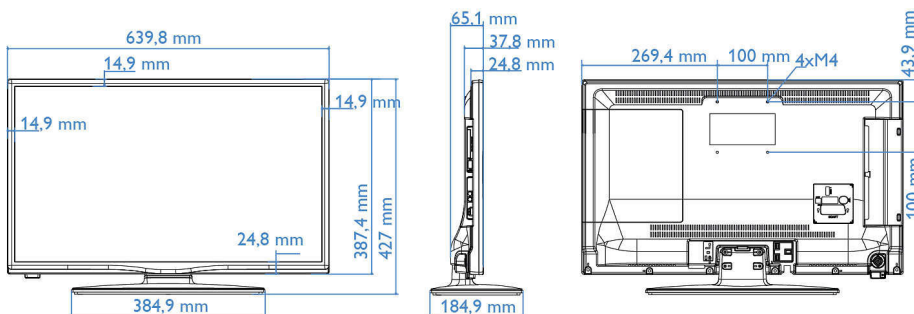

- Beeldformaat: 16:9
- Schermdiagonaal (inch): 28 inch
- Schermdiagonaal (centimeters): 70 cm
- Display: LED HD-TV
- Schermresolutie: 1366 x 768p
- Helderheid: 300 cd/m²
- Beeldverbetering: Digital Crystal Clear, 100 Hz Perfect Motion Rate
- Kijkhoek: 178° (H)/178° (V)

Connectiviteitsverbeteringen

- EasyLink (HDMI CEC): Afspelen met één druk op de knop, Stand-bymodus
- HDMI: ARC (alle poorten)

Ontwerp

- Kleur: Zwart

Afmetingen

- Breedte van het apparaat: 640 mm

- Hoogte van het apparaat: 387 mm
- Diepte van het apparaat: 38/65 mm
- Gewicht van het product: 4,6 kg
- Breedte van het apparaat (met standaard): 640 mm
- Hoogte van het apparaat (met standaard): 427 mm
- Diepte van het apparaat (met standaard): 185 mm
- Gewicht (incl. standaard): 5,1 kg
- Geschikt voor wandmontage: 100 x 100 mm, M4