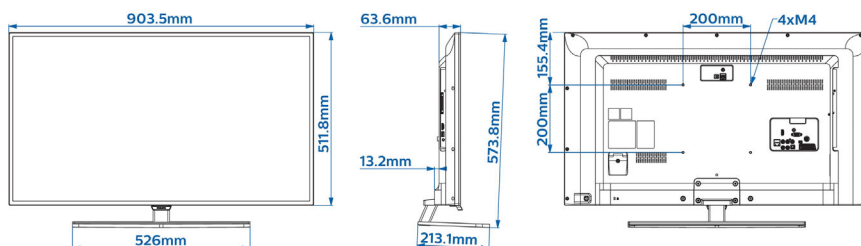

Mõõtmed

- Komplekti mõõtmed (L x K x S): 904 x 512 x 64/77 mm
- Komplekti mõõtmed koos alusega (L x K x S): 904 x 574 x 213 mm
- Toote kaal: 7,7 kg
- Toote kaal (alusega): 9,1 kg
- Ühildub VESA seinakinnitustega: M4, 200 x 200 mm