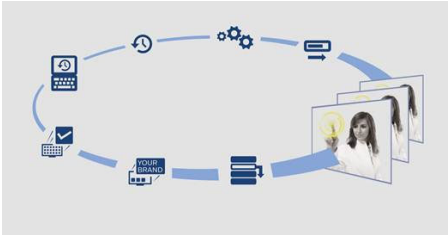

SmartInstall

SmartInstall muudab telerite paigaldamise ja hoolduse hõlpsaks. Lihtsalt kasutatava veebivahendi abil saate nüüd telereid kaugelt konfigurereida ja paigaldada ilma tube külastamata! See säästab aega ja tagab selle, et külastajaid ei häirita. SmartInstall tuleb toime kõigega - nii hotelli teabelehtede värskendamise kui ka uute kanalite installimisega.