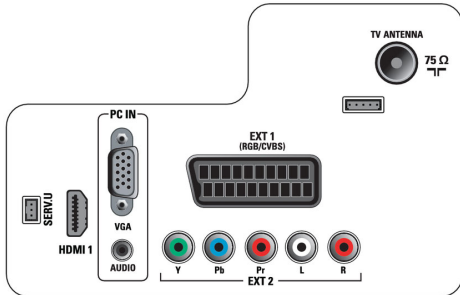

Radio/Alım/İletim

- Anten Girişi: 75 ohm koaksiyel (IEC75)
- TV sistemi: PAL I, PAL B/G, SECAM B/G, SECAM L/L'
- Video Oynatma: NTSC, SECAM, PAL
- Radyo bantları: Hiperbant, S Kanalı, UHF, VHF

Bağlanabilirlik

- Ext 1 Scart: Sol/Sağ Ses, RGB
- Scart sayısı: 1
- Ext 2: YPbPr girişi, Sol/Sağ Ses girişi
- HDMI 1: HDMI v1.3
- Ön / Yan bağlantılar: CVBS girişi, Sol/Sağ Ses girişi, Kulaklık Çıkışı, USB 2.0
- EasyLink (HDMI-CEC): Tek dokunuşla oynatma, Sistem bekleme, EasyLink
- Diğer bağlantılar: Kompozit video (CVBS) çıkışı, PC girişi VGA + Ses Sol/Sağ giriş

Güç

- Ortam sıcaklığı: 5 °C - 40 °C
- Şebeke elektriği: 220-240V, 50Hz
- Güç tüketimi (tipik): 30 W
- Bekleme modunda güç tüketimi: 0,3 W

- Yıllık enerji tüketimi: 43,8 kW s
- Kurşun mevcudiyeti: Evet*

Boyutlar

- Set boyutları (G x Y x D): 455 x 303 x 56 mm
- Stand dahil boyutları ayarla (G x Y x D): 455 x 329 x 138 mm
- Ürün ağırlığı: 3.16 kg
- Ürün ağırlığı (+stand): 3,32 kg
- Kutu boyutları (G x Y x D): 585 x 409 x 130 mm
- VESA duvara monte edilmeye uygun: 75 x 75 mm

Aksesuarlar

- Birlikte verilen aksesuarlar: Masa üstü standı, Güç kablosu, Hızlı başlangıç kılavuzu, Kullanım Kılavuzu, Garanti belgesi, Uzaktan Kumanda, 2 x AAA Pil, Yazılım açıklaması

Rear connectors

Side

Yayın tarihi 2019-11-12

Sürüm: 14.3.8

12 NC: 8670 000 59839
EAN: 87 12581 52469 2

© 2019 Koninklijke Philips N.V.
Tüm hakları saklıdır.

Teknik özellikler üzerinde önceden haber vermeden değişiklik yapılabilir. Ticari markalar, Koninklijke Philips N.V. şirketi veya ilgili kuruluşlara aittir.

www.philips.com

* Tipik çalışma modu güç tüketimi IEC62087 Ed 2'ye uygun ölçüm.
* Yıllık enerji tüketimi, tipik güç tüketimi günde 4 saat, yılda 365 gün alınarak hesaplanır.
* Bu televizyon sadece teknoloji alternatiflerinin olmadığı belirli parçalar ve bileşenlerde, RoHS Yönergesi maddeleri altında mevcut muafiyet ile uyumluluk gösteren oranda kurşun içerir.