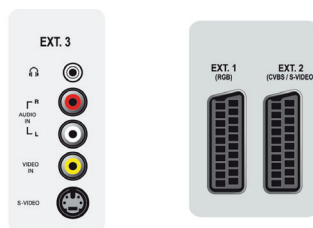

- **Antenniliitäntä:** 75 ohmin koaksiaali (IEC75)
- **TV-järjestelmä; televisio:** PAL I, PAL B/G, PAL D/K, SECAM B/G, SECAM D/K, SECAM L/L', DVB COFDM 2K/8K
- **Videotoisto:** NTSC, SECAM, PAL
- **DVB:** DVB-T *
- **Virittimen aaltoalueet:** Hyperband, S-kanava, UHF, VHF
- **Esiasetettujen kanavien määrä:** 100
- **Virittimen näyttö:** PLL

Liitännät

- **Ext 1 Scart:** Audio L/R, CVBS-tulo/-lähtö, RGB
- **Ext 2 Scart:** Audio L/R, CVBS-tulo/-lähtö, S-video-tulo
- **Ext 3:** S-video-tulo, CVBS-tulo, Äänitulo v/o
- **Ext 4:** YPbPr, Äänitulo v/o
- **Ext 5:** HDMI
- **Ext 6:** HDMI
- **Scart-liitinten määrä:** 2
- **Muut liitännät:** Kuulokelähtö, Common Interface

Virta

- **Ympäristön lämpötila:** 5 °C - 40 °C
- **Verkkovirta:** 220 - 240 V, 50/60 Hz
- **Virrankulutus:** 175 W
- **Virrankulutus valmiustilassa:** < 1 W

Lisätarvikkeet

- **Mukana tulevat lisätarvikkeet:** Pöytäjalusta, Virtajohto, Pikaopas, Käyttöopas, Rekisteröintikortti, Takuutodistus, Kaukosäädin, Kaukosäätimen paristot
- **Lisätarvikkeet:** Teline

Mitat

- **Rungon väri:** Musta (High Gloss Black)
- **Laitteen mitat (L x K x S):** 944 x 628 x 113 mm
- **Laitteen mitat jalustan kanssa (L x K x S):** 944 x 690 x 286 mm
- **Tuotteen paino:** 21,6 kg
- **Tuotteen paino (+jalusta):** 29,6 kg
- **Laatikon mitat (L x K x S):** 1014 x 733 x 330 mm
- **Paino pakattuna:** 35 kg
- **Sopii VESA-seinäkiinnitykseen:** 600 x 400 mm

Stereo system					Transmission system					
2CS DK	NICAM DK	2CS BG	NICAM I	NICAM LL'	PAL BG	PAL D/K	PAL I	SECAM BG	SECAM DK	SECAM LL'
•	•	•	•	•	•	•	•	•	•	•