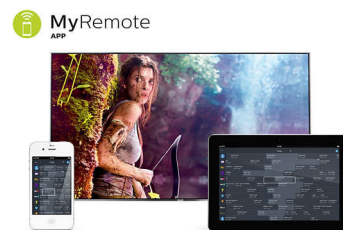

MyRemote*

Управлявайте своя телевизор Philips директно от смарт устройството си. С приложението MyRemote никога не е било по-лесно да споделяте съдържание от вашето смарт устройство на телевизора (SimplyShare), да прехвърляте цифрови телевизионни предавания на вашия таблет (Wi-Fi smart screen) и да имате винаги актуална информация със справочника на телевизионните програми, който ви позволява да избирате програми за гледане.