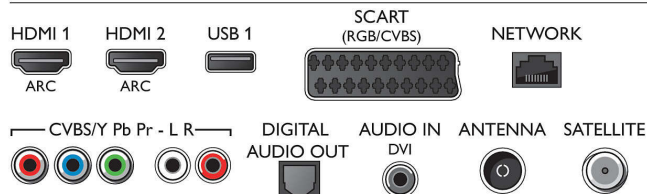

Спецификации

Ambilight

- Функции на Ambilight: Двоен изглед с фиксиран цвят, Динамичен, свързан към сензор за светлина, Режим "фойе", залез, Адаптиране към цвета на стената, 3D
- Версия на Ambilight: Двустранен
- Система за осветяване Ambilight: Вграден AL + hue

Картина/дисплей

- Съотношение на размерите на картината: 4:3/16:9

- Размер на екрана по диагонал (инчове): 48 инч
- Размер на екрана по диагонал (метрична с-ма): 121 см
- Дисплей: LED Full HD
- Разделителна способност на екрана: 1920 x 1080 пиксела
- 3D: Active 3D, Регулируема 3D дълбочина, 2D-3D конвертиране, Автоматично откриване на 3D
- Яркост: 350 cd/m²
- Подобрение на картината: Micro Dimming Pro, Pixel Precise HD, Digital Natural Motion, 600 Hz

Perfect Motion Rate

Поддържана разделителна способност на дисплея

- Компютърни входове: до 1920x1080 при 60 Hz
- Видео входове: 24, 25, 30, 50, 60 Hz, до 1920x1080p

Тuner / Приемане / Предаване

- Цифров телевизор: DVB-T/C/S/S2
- Възпроизвеждане на видео: NTSC, PAL, SECAM
- Поддръжка на MPEG: MPEG2, MPEG4

Connections

Side

Rear