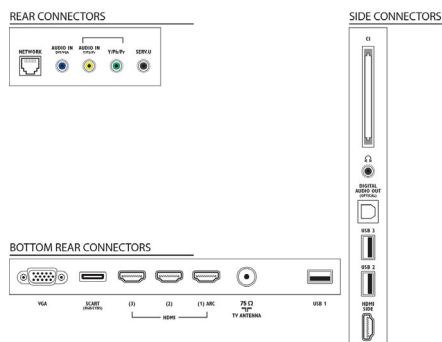

Prijemnik/prijem/odašiljanje

- Digitalni televizor: DVB-C MPEG2*, DVB-C MPEG4*, DVB-T MPEG2*, DVB-T MPEG4*
- Reprodukcijski videozapisa: NTSC, PAL, SECAM

Snaga

- Mrežno napajanje: 220 - 240 V, 50/60 Hz
- Temperatura okoline: 5 °C do 40 °C
- Energetska klasa: A
- EU energetska oznaka, snaga: 28 W
- Godišnja potrošnja energije: 39 kWh/h
- Potrošnja energije u stanju pripravnosti: < 0,15 W
- Značajke za uštedu energije: Programiranje automatskog isključivanja, Eco način rada, Svjetlosni senzor, Slika bez zvuka (za radio)

Dimenzije

- Dimenzije kutije (Š x V x D): 680 x 485 x 126 mm
- Dimenzije kompleta (Š x V x D):

- 628 x 392 x 47 mm
- Dimenzije kompleta s postoljem (Š x V x D): 628 x 434 x 160 mm
- Težina proizvoda: 5,25 kg
- Težina uređaja (+ postolje): 5,6 kg
- Težina zajedno s ambalažom: 6,8 kg
- Kompatibilni nosač: 100 x 100 mm

Dotatna oprema

- Dodatna oprema u kompletu: Kabel za napajanje, Daljinski upravljač, 2 x AAA baterije, Staljak za stol, Kratke upute za korisnike, Brošura s pravnim i sigurnosnim informacijama, Kratke upute za Smart TV, Jamstveni list
- Dodatna oprema (opcija): Bežični USB adapter (PTA01)

Datum izdavanja
2019-06-18

Verzija: 3.2.6

12 NC: 8670 000 91862
EAN: 87 12581 65048 3

© 2019 Koninklijke Philips N.V.
Sva prava pridržana.

Specifikacije su podložne promjeni bez prethodne obavijesti. Trgovačke marke su u vlasništvu tvrtke Koninklijke Philips N.V. ili njihovih odgovarajućih vlasnika.

www.philips.com

* Net TV: posjetite www.philips.com/smarttv i otkrijte koje usluge nudimo u vašoj državi.
* USB snimanje samo za digitalne kanale koji imaju IP TV elektronički vodič kroz programe (možda se primjenjuju ograničenja koja ovise o državi i kanalu). Snimanje može biti ograničeno zakonima o zaštiti od kopiranja emitiranih sadržaja (CI+). Potrebna je internetska veza.
* Televizor podržava DVB prijem za besplatne kanale. Određeni DVB davatelji sadržaja možda nisu podržani. U odjeljku s najčešćim pitanjima na Philips web-mjestu za podršku možete pronaći ažurirani popis. Neki davatelji sadržaja zahtijevaju uvjetni pristup (Conditional Access) i pretplatu. Dodatne informacije zatražite od svog davatelja sadržaja.
* Funkcija udaljenog snimanja bit će dostupna u jesen 2012.
* Potrošnja energije izražena u kWh godišnje, na temelju potrošnje energije televizora koji radi 4 sata dnevno 365 dana. Stvarna potrošnja energije ovisit će o načinu korištenja televizora.
* Elektronički vodič kroz programe za 8 dana, usluga nije dostupna u svim državama