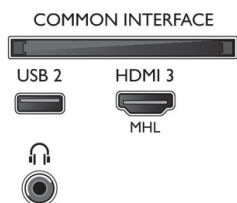

Connections

Side

Rear

Bottom

Data de publicação
2022-04-26

Versão: 11.0.1

12 NC: 8670 001 51566
EAN: 87 18863 01496 7

© 2022 Koninklijke Philips N.V.
Todos os direitos reservados.