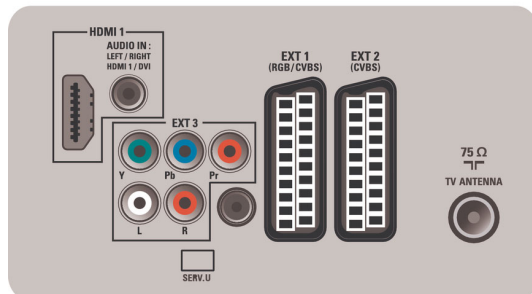

Възможности за свързване

- Извод Ext 1 Scart: Аудио L/R, RGB
- Извод Ext 2 Scart: Аудио L/R
- Брой на SCART гнездата: 2
- Извод Ext 3: YPbPr, Аудио вход Л/Д
- Преди/странични букси за свързване: HDMI v1.3, Вход за CVBS, Аудио вход Л/Д, USB 2.0
- Звуков изход - цифров: Коаксиален (чинч)
- Други връзки: Изход S/PDIF (коаксиален), Общ интерфейс
- HDMI 1: HDMI v1.3
- EasyLink (HDMI-CEC): Изпълнение с едно докосване, EasyLink, Готовност на системата

Мощност

- Температура на околната среда: от 5°C до 40°C
- Мрежово захранване: 220-240 V, 50 Hz
- Консумирана мощност (типично): 125 W
- Мощност на потребление: 195 W
- Мощност на потребление в режим на готовност: 0,30 W

Размери

- Габарити на апарата (Ш x В x Д): 1026 x 667,4 x 82,4 мм
- Габарити на апарата със стойката (Ш x В x Д): 1026 x 727,4 x 261,5 мм
- Тегло на изделието: 17,38 кг
- Тегло на изделието (със стойката): 19,5 кг
- Габарити на кутията (Ш x В x Д): 1170 x 787 x 260 мм
- Цвят на кутията: Декоративен лицев панел "черен гланц", черна кутия
- Съвместим с VESA монтиране на стена: 200 x 200 мм

Акcesoари

- Акcesoари в комплекцията: Настолна стойка, Захранващ кабел, Ръководство за бърз старт, Ръководство за потребителя, Гаранционен сертификат, Дистанционно управление, 2 бр. батерии тип AAA, Декларация за софтуера

Rear connectors

Side

Дата на издаване
2022-04-26

Версия: 6.4.3

12 NC: 8670 000 48962
EAN: 87 12581 46038 9

© 2022 Koninklijke Philips N.V.
Всички права запазени.

Спецификациите могат да се променят без предупреждение. Търговските марки са собственост на Koninklijke Philips N.V. или на съответните си притежатели.

www.philips.com