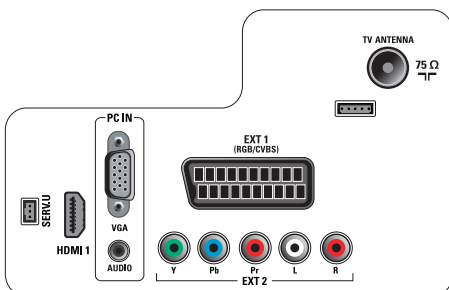

Viritin/vastaanotto/signaalinsiirto

- Antenniliitäntä: 75 ohmin koaksiaali (IEC75)
- TV-järjestelmä; televisio: PAL I, PAL B/G, SECAM B/G, SECAM L/L*
- Videoisto: NTSC, SECAM, PAL
- Viritimen aaltoalueet: Hyperband, S-kanava, UHF, VHF

Liitännät

- Ext 1 Scart: Audio L/R, RGB
- Scart-liitinten määrä: 1
- Ext 2: YPbPr-tulo, Äänitulo v/o
- HDMI 1: HDMI 1.3
- Etu- ja sivuliitännät: CVBS-tulo, Äänitulo v/o, Kuulokelähtö, USB 2.0
- Muut liitännät: Komposiittivideolähtö (CVBS), PC:n VGA- ja äänitulot (v/o)
- EasyLink (HDMI-CEC): Toisto yhdellä painikkeella, EasyLink, Järjestelmän valmiustila

Virta

- Ympäristön lämpötila: 5–40 °C

- Verkkovirta: 220–240 V, 50 Hz
- Virrankulutus (tyypillinen): 31 W
- Virrankulutus valmiustilassa: 0,3 W
- Vuosittainen energiankulutus: 42,34 kWh
- Onko laitteessa lyijyä: Kyllä*

Mitat

- Laitteen mitat (L x K x S): 526 x 343 x 49,4 mm
- Laitteen mitat jalustan kanssa (L x K x S): 526 x 369 x 149 mm
- Tuotteen paino: 4 kg
- Tuotteen paino (+jalusta): 4,2 kg
- Laatikon mitat (L x K x S): 580 x 426 x 133 mm
- Sopii VESA-seinäkiinnitykseen: 75 x 75 mm

Lisätarvikkeet

- Mukana tulevat lisätarvikkeet: Pöytäjalusta, Virtajohto, Pikaopas, Käyttöopas, Takuutodistus, Kaukosäädin, 2 AAA-paristoa, Ohjelmistoihoitus

Rear connectors

Side