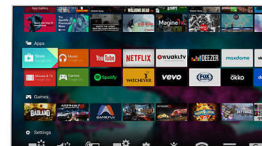

ТВ съдържание

Магазинът на Google Play и галерията с приложения на Philips ви дават повече от традиционното ТВ програмиране, за да ви осигурят голяма онлайн колекция от филми, телевизия, музика, приложения и игри. 16 GB разширяема памет ви дава предостатъчно място за съхраняване на любимото ви съдържание и инсталиране на още приложения.

Обработване на звук

Повеи на вятъра, падащо на земята листо, шумът от свистенето на гуми по ветровит път – малките подробности правят картината да изглежда жива. Обработването на звук на Philips съчетава тези детайли с безкомпромисна яснота на звуците. Чуйте всичко точно както е предвидил режисьорът, като звуците се съчетават със студийно качество, което поддържа оригиналното аудио съдържание и подобрява звука, когато е необходимо. Дълбоките басы, ясният диалог и невероятната точност са само началото.