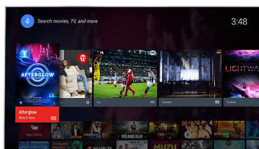

Quad Core + Android

Процесорът Philips Quad Core обединява сили с Android, за да осигури вълнуващо

игрово изживяване. А с Android на вашия телевизор ще навигирате, зареждате приложения и възпроизвеждате видео по супербърз, суперинтуитивен и суперзабавен начин.