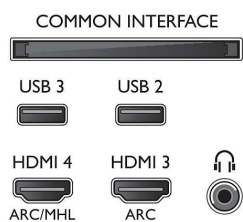

Спецификации

Ambilight

- Функции на Ambilight: Вграден Ambilight+Hue, Музика с Ambilight, Режим игра, Адаптиране към цвета на стената, Режим "фойе"
- Версия на Ambilight: Двустранен

Картина/дисплей

- Съотношение на размерите на картината: 16:9
- Размер на екрана по диагонал (инчове): 43 инч
- Размер на екрана по диагонал (метрична с-ма): 108 см
- Дисплей: 4K Ultra HD LED

- Разделителна способност на екрана: 3840 x 2160
- Яркост: 400 cd/m²
- Подобрение на картината: Micro Dimming Pro, Разделителна способност Ultra, Pixel Precise Ultra HD, Perfect Natural Motion
- Максимален коефициент на осветеност: 65 %

Поддържана разделителна способност на дисплея

- Компютърни входове на HDMI 1/2: до 4K UHD 3840 x 2160 при 60 Hz
- Компютърни входове на HDMI3/4: до 4K UHD

3840 x 2160 при 30 Hz, до FHD 1920 x 1080 при 60 Hz

- Видео входове на HDMI1/2: до 4K UHD 3840 x 2160 при 60 Hz
- Видео входове на HDMI3/4: до FHD 1920 x 1080 при 60 Hz, до 4K UHD 3840 x 2160 при 30 Hz

Тuner / Приемане / Предаване

- Цифров телевизор: DVB-T/T2/T2-HD/C/S/S2
- Възпроизвеждане на видео: NTSC, PAL, SECAM
- Поддръжка на MPEG: MPEG2, MPEG4
- Телевизионен справочник на програмите*

Connections

Side